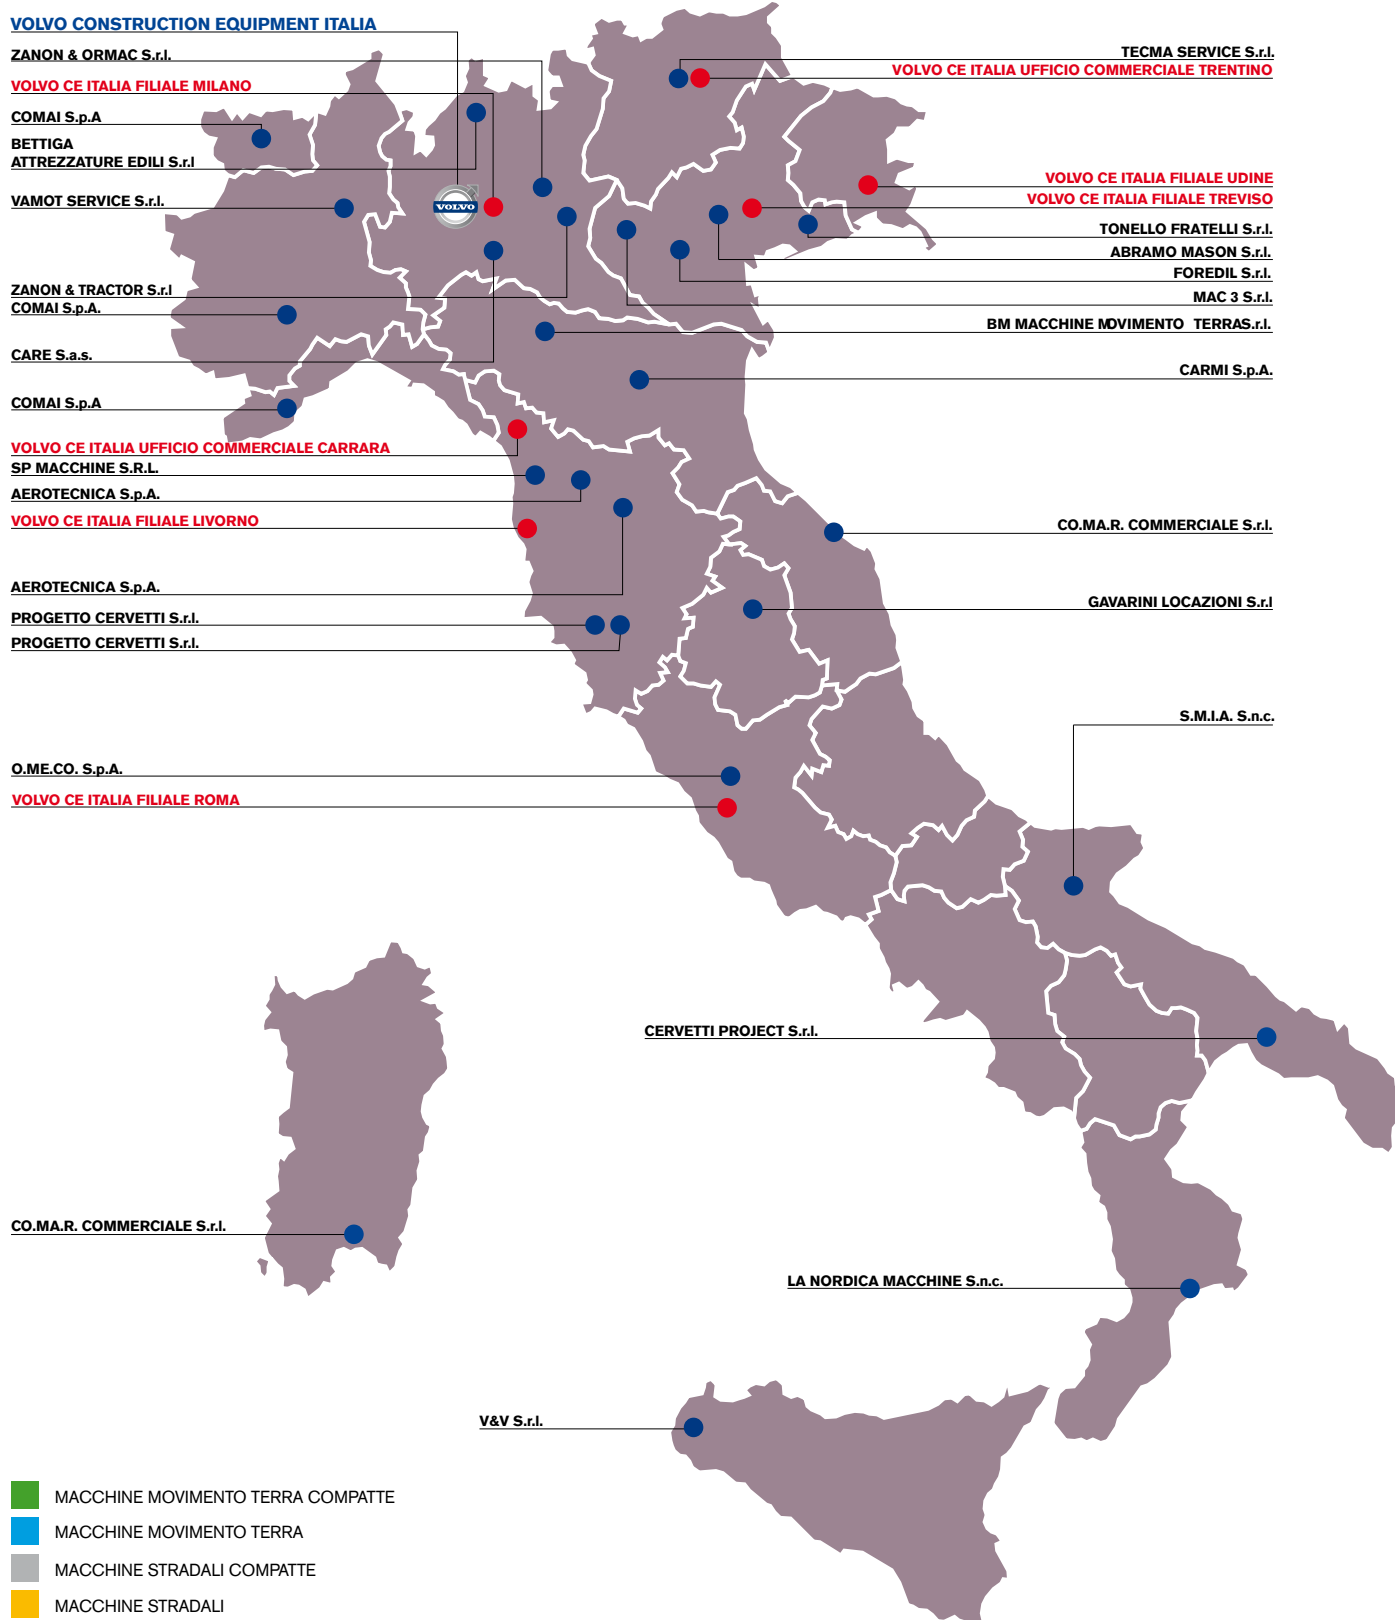

VOLVO CONSTRUCTION EQUIPMENT ITALIA

VOLVO CE ITALIA RETE DI VENDITA

I VOSTRI PARTNERS COMMERCIALI.

RETE DI VENDITA

L'esperienza Volvo a livello internazionale unita a quella dei migliori dealer sul territorio italiano, garantiscono prodotti e servizi di alta qualità, attraverso una copertura capillare di punti vendita.