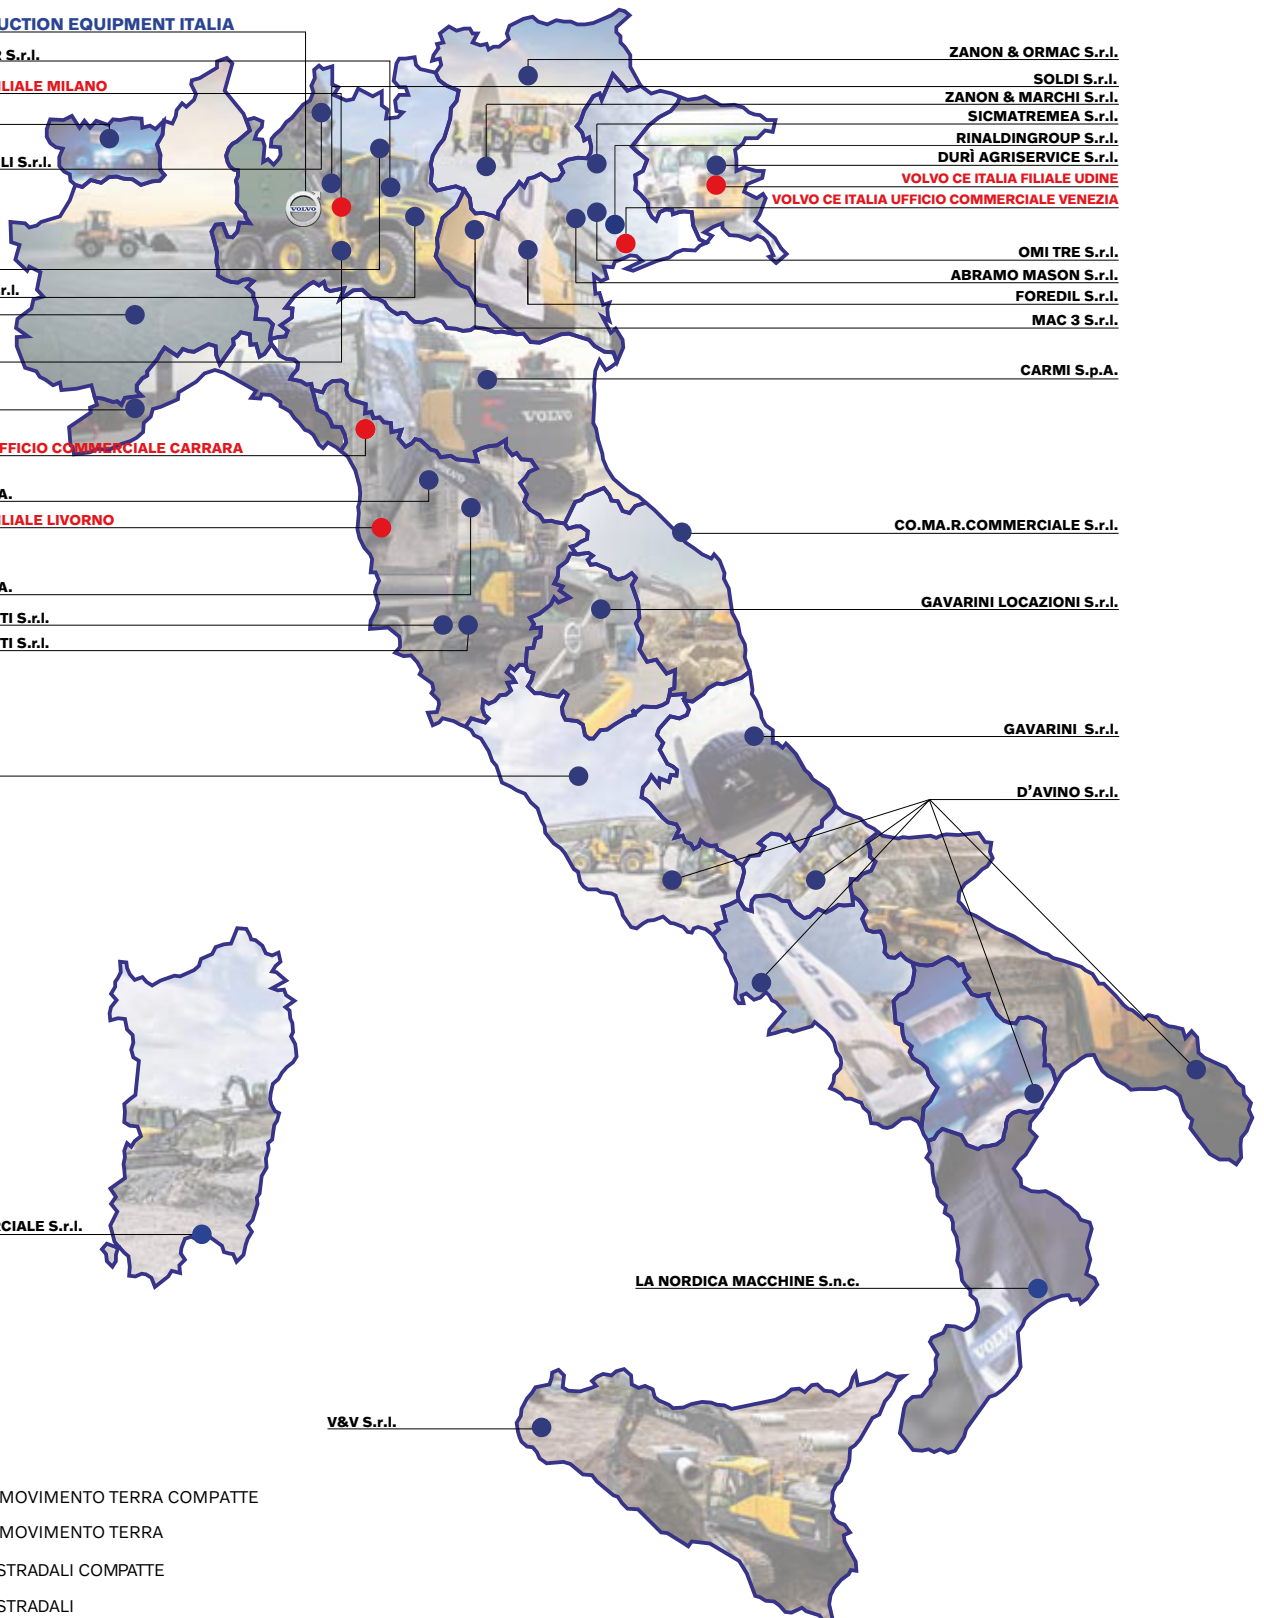

I VOSTRI PARTNERS COMMERCIALI

RETE DI VENDITA

L'esperienza Volvo a livello internazionale unita a quella dei migliori dealer sul territorio italiano, garantiscono prodotti e servizi di alta qualità, attraverso una copertura capillare di punti vendita.

VOLVO CONSTRUCTION EQUIPMENT ITALIA

ZANON & TRACTOR S.r.l.

VOLVO CE ITALIA FILIALE MILANO

COMAI S.p.A.

BETTIGA
ATTREZZATURE EDILI S.r.l.

TOPCAR S.r.l.

ZANON & ORMAC S.r.l.
COMAI S.p.A.

CARE S.a.s.

COMAI S.p.A.

VOLVO CE ITALIA UFFICIO COMMERCIALE CARRARA

AEROTECNICA S.p.A.

VOLVO CE ITALIA FILIALE LIVORNO

AEROTECNICA S.p.A.

PROGETTO CERVETTI S.r.l.

PROGETTO CERVETTI S.r.l.

O.ME.CO. S.p.A.

CO.MA.R.COMMERCIALE S.r.l.

ZANON & ORMAC S.r.l.

SOLDI S.r.l.

ZANON & MARCHI S.r.l.

SICMATREMEA S.r.l.

RINALDINGROUP S.r.l.

DURI AGRISERVICE S.r.l.

VOLVO CE ITALIA FILIALE UDINE

VOLVO CE ITALIA UFFICIO COMMERCIALE VENEZIA

OMI TRE S.r.l.

ABRAMO MASON S.r.l.

FOREDIL S.r.l.

MAC 3 S.r.l.

CARMI S.p.A.

CO.MA.R.COMMERCIALE S.r.l.

GAVARINI LOCAZIONI S.r.l.

GAVARINI S.r.l.

D'AVINO S.r.l.

LA NORDICA MACCHINE S.n.c.

V&V S.r.l.

- MACCHINE MOVIMENTO TERRA COMPATTE
- MACCHINE MOVIMENTO TERRA
- MACCHINE STRADALI COMPATTE
- MACCHINE STRADALI