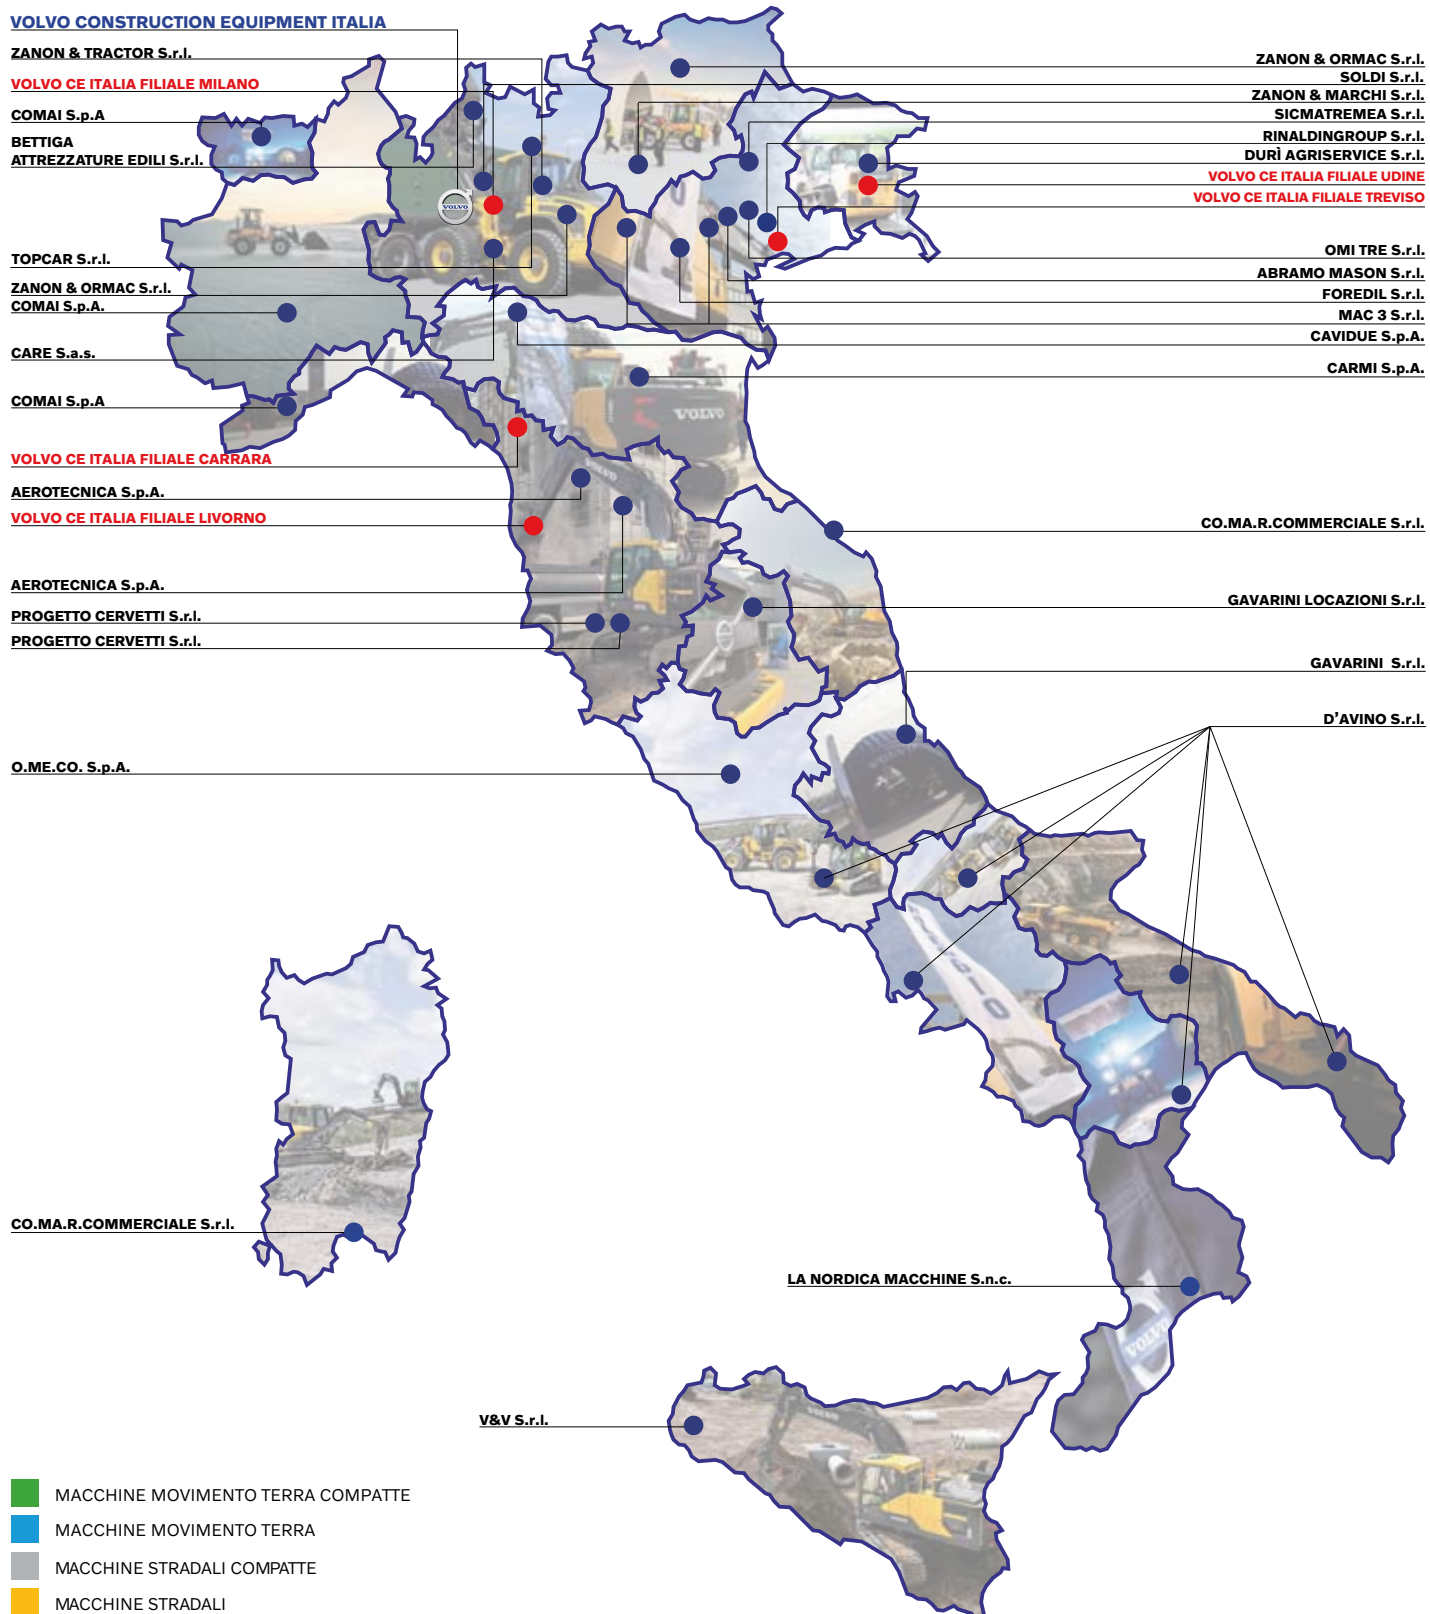

**CI TROVI
VICINO A TE**

RETE DI VENDITA VOLVO CE ITALIA

V O L V O

I VOSTRI PARTNERS COMMERCIALI

RETE DI VENDITA

L'esperienza Volvo a livello internazionale unita a quella dei miglioridealer sul territorio italiano, garantiscono prodotti e servizi di alta qualità, attraverso una copertura capillare di punti vendita.