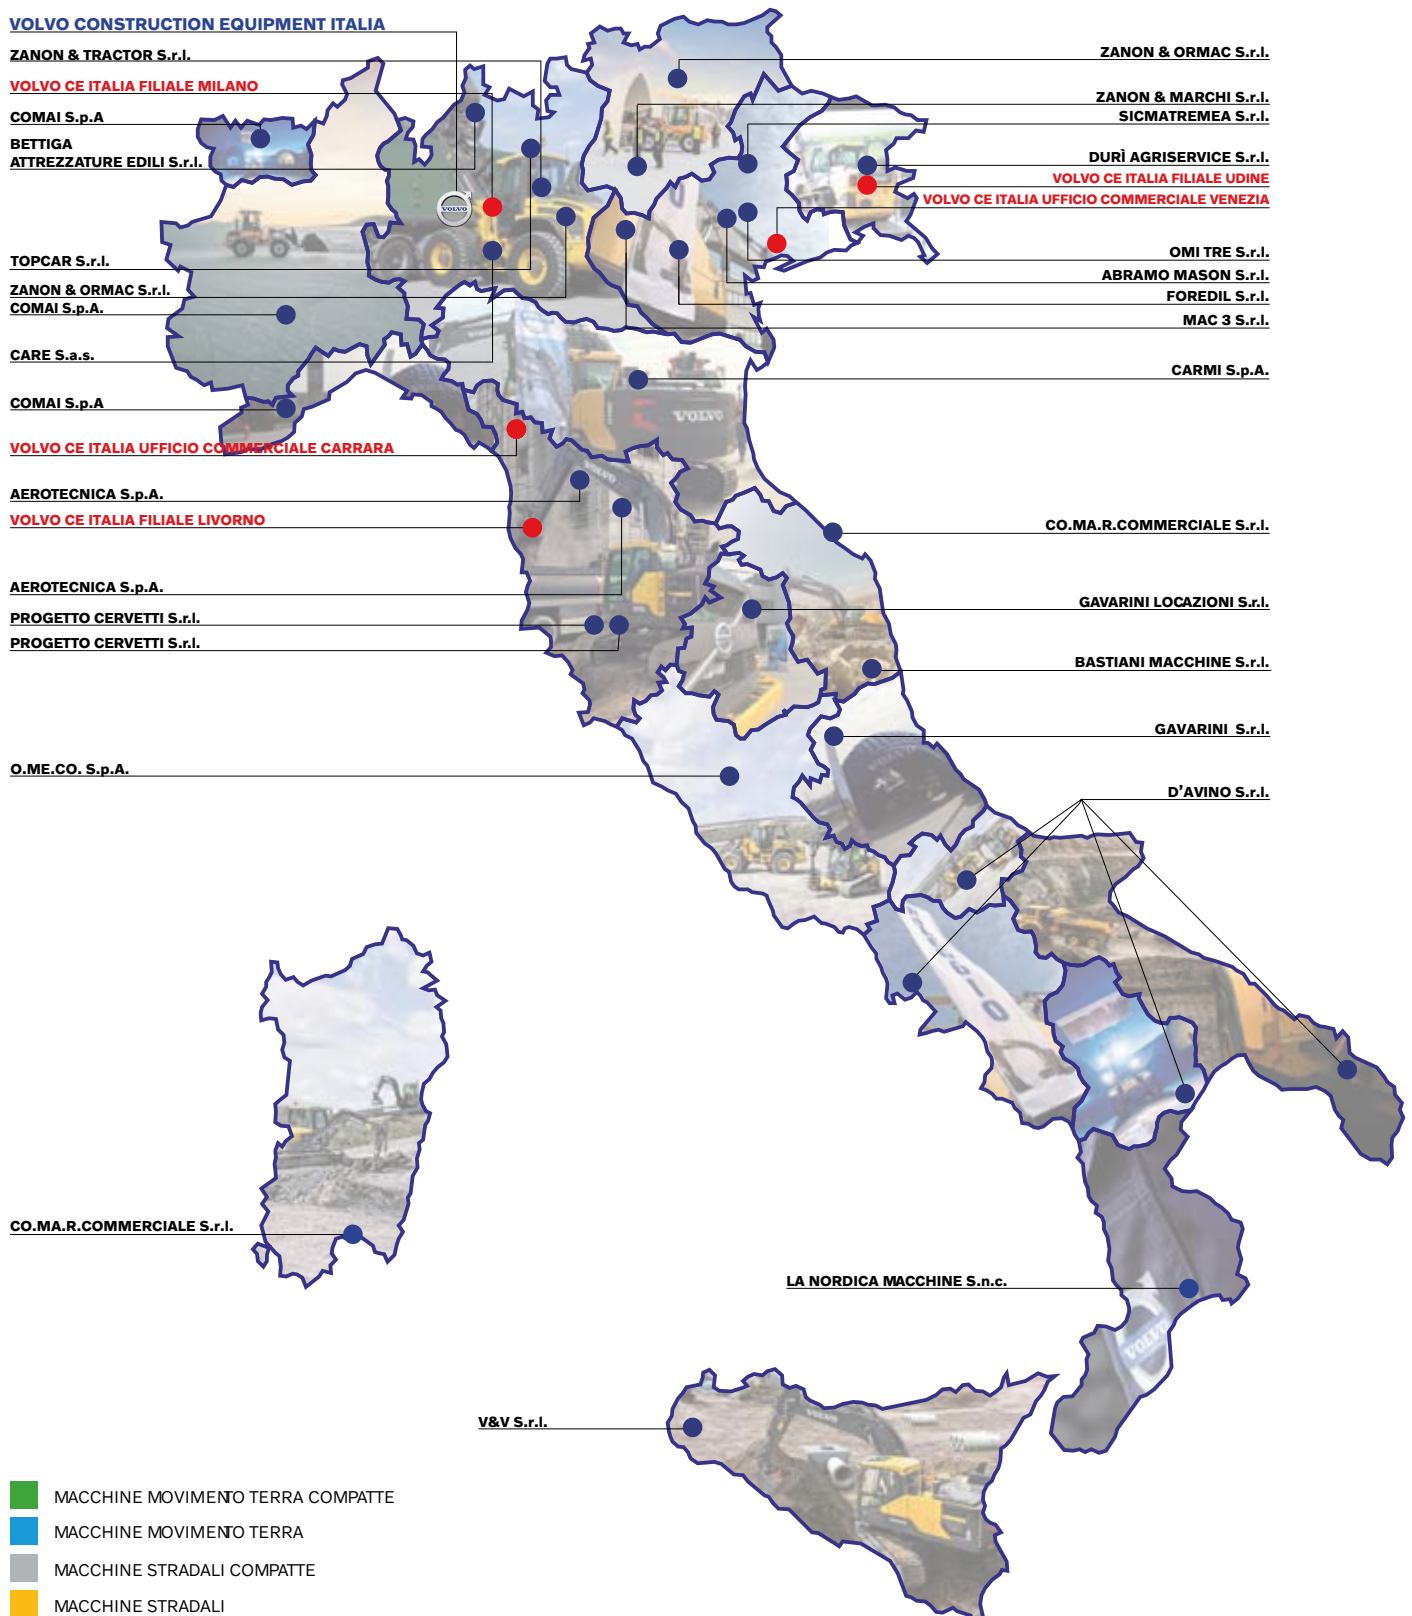

I VOSTRI PARTNERS COMMERCIALI

RETE DI VENDITA

L'esperienza Volvo a livello internazionale unita a quella dei miglioridealer sul territorio italiano, garantiscono prodotti e servizi di alta qualità, attraverso una copertura capillare di punti vendita.

VOLVO CONSTRUCTION EQUIPMENT ITALIA

ZANON & TRACTOR S.r.l.

VOLVO CE ITALIA FILIALE MILANO

COMAI S.p.A

BETTIGA
ATTREZZATURE EDILI S.r.l.

TOPCAR S.r.l.

ZANON & ORMAC S.r.l.

COMAI S.p.A.

CARE S.a.s.

COMAI S.p.A

VOLVO CE ITALIA UFFICIO COMMERCIALE CARRARA

AEROTECNICA S.p.A.

VOLVO CE ITALIA FILIALE LIVORNO

AEROTECNICA S.p.A.

PROGETTO CERVETTI S.r.l.

PROGETTO CERVETTI S.r.l.

O.ME.CO. S.p.A.

CO.MA.R.COMMERCIALE S.r.l.

MACCHINE MOVIMENTO TERRA COMPATTE

MACCHINE MOVIMENTO TERRA

MACCHINE STRADALI COMPATTE

MACCHINE STRADALI

ZANON & ORMAC S.r.l.

ZANON & MARCHI S.r.l.
SICMATREMEA S.r.l.

DURÌ AGRISERVICE S.r.l.

VOLVO CE ITALIA FILIALE UDINE

VOLVO CE ITALIA UFFICIO COMMERCIALE VENEZIA

OMI TRE S.r.l.

ABRAMO MASON S.r.l.

FOREDIL S.r.l.

MAC 3 S.r.l.

CARMI S.p.A.

CO.MA.R.COMMERCIALE S.r.l.

GAVARINI LOCAZIONI S.r.l.

BASTIANI MACCHINE S.r.l.

GAVARINI S.r.l.

D'AVINO S.r.l.

LA NORDICA MACCHINE S.n.c.

V&V S.r.l.