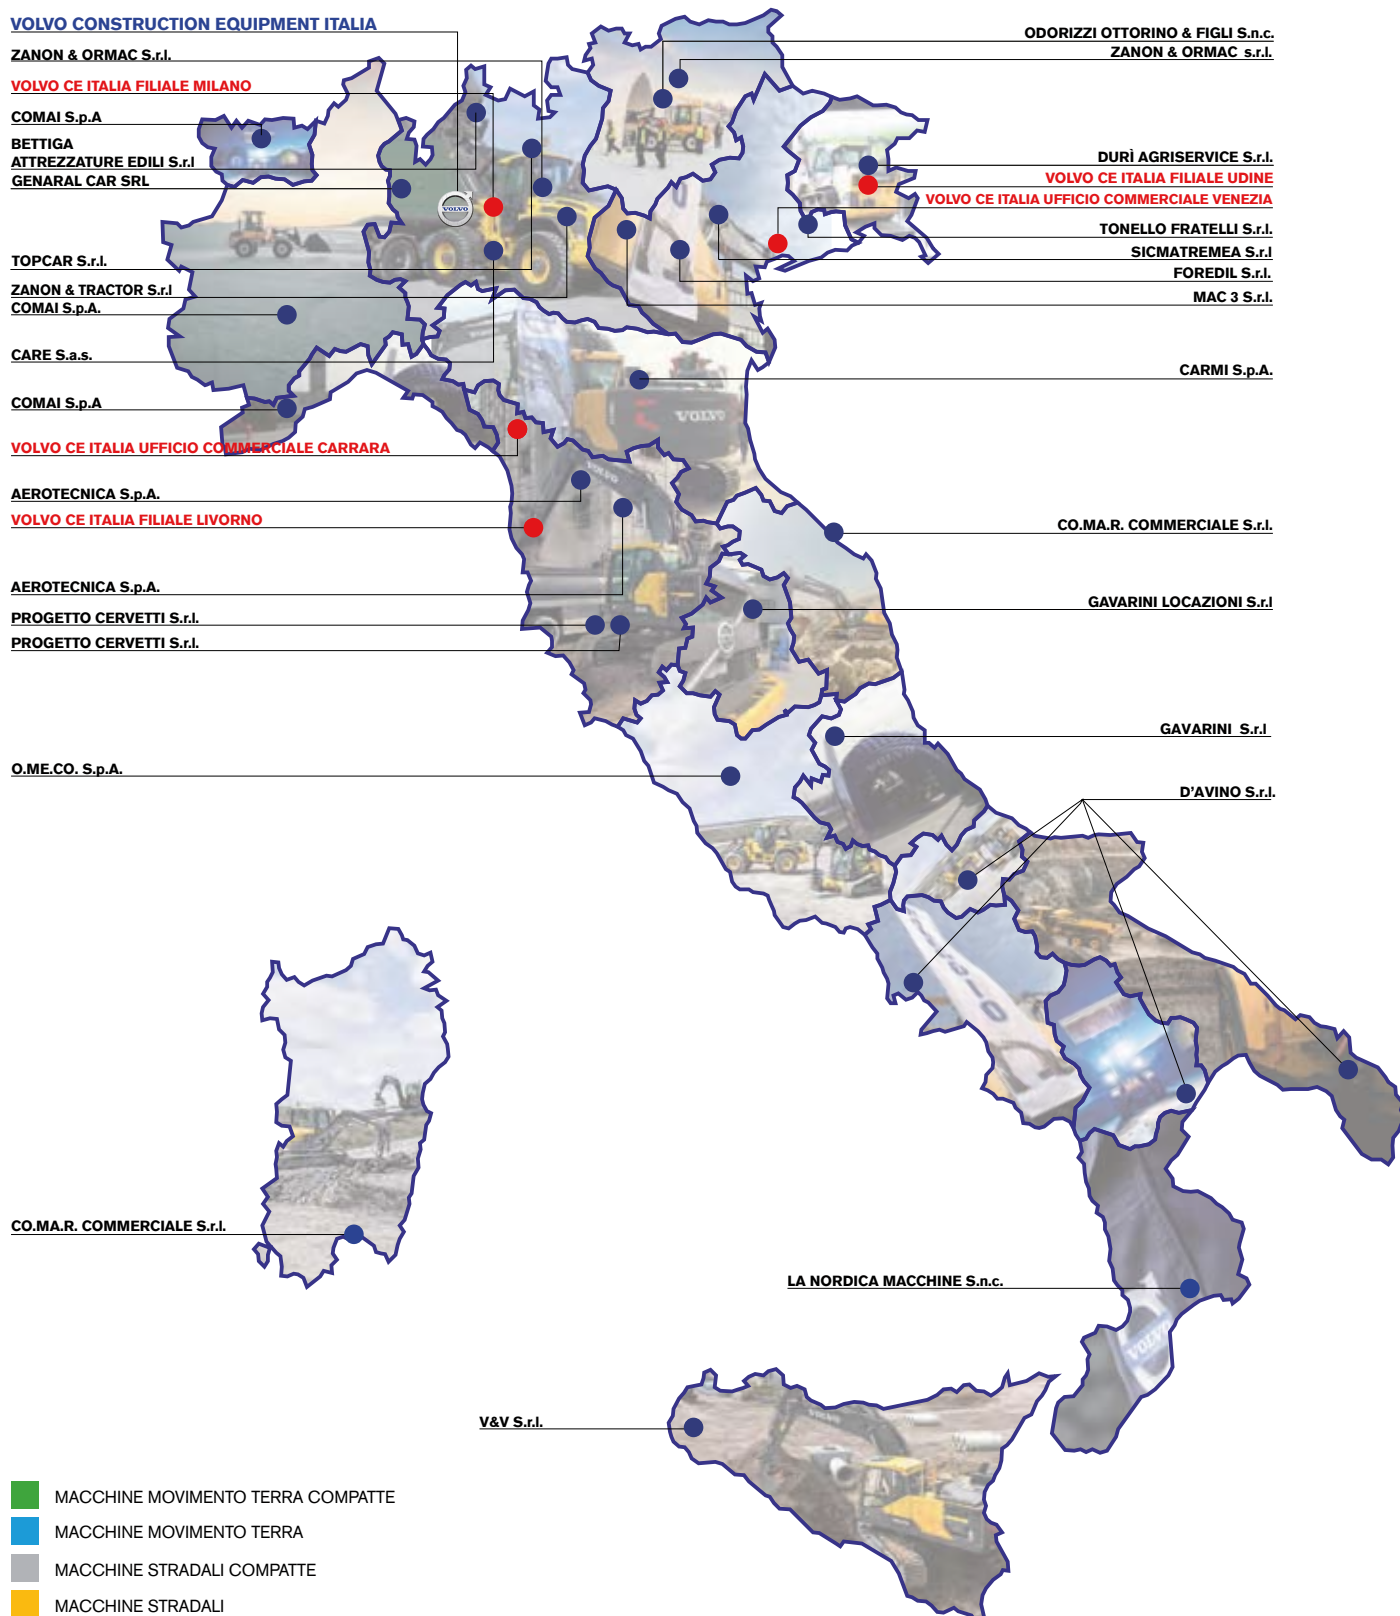

# CI TROVI VICINO A TE

**RETE DI VENDITA VOLVO CE ITALIA**

Volvo Construction Equipment

## RETE DI VENDITA

L'esperienza Volvo a livello internazionale unita a quella dei migliori dealer sul territorio italiano, garantiscono prodotti e servizi di alta qualità, attraverso una copertura capillare di punti vendita.