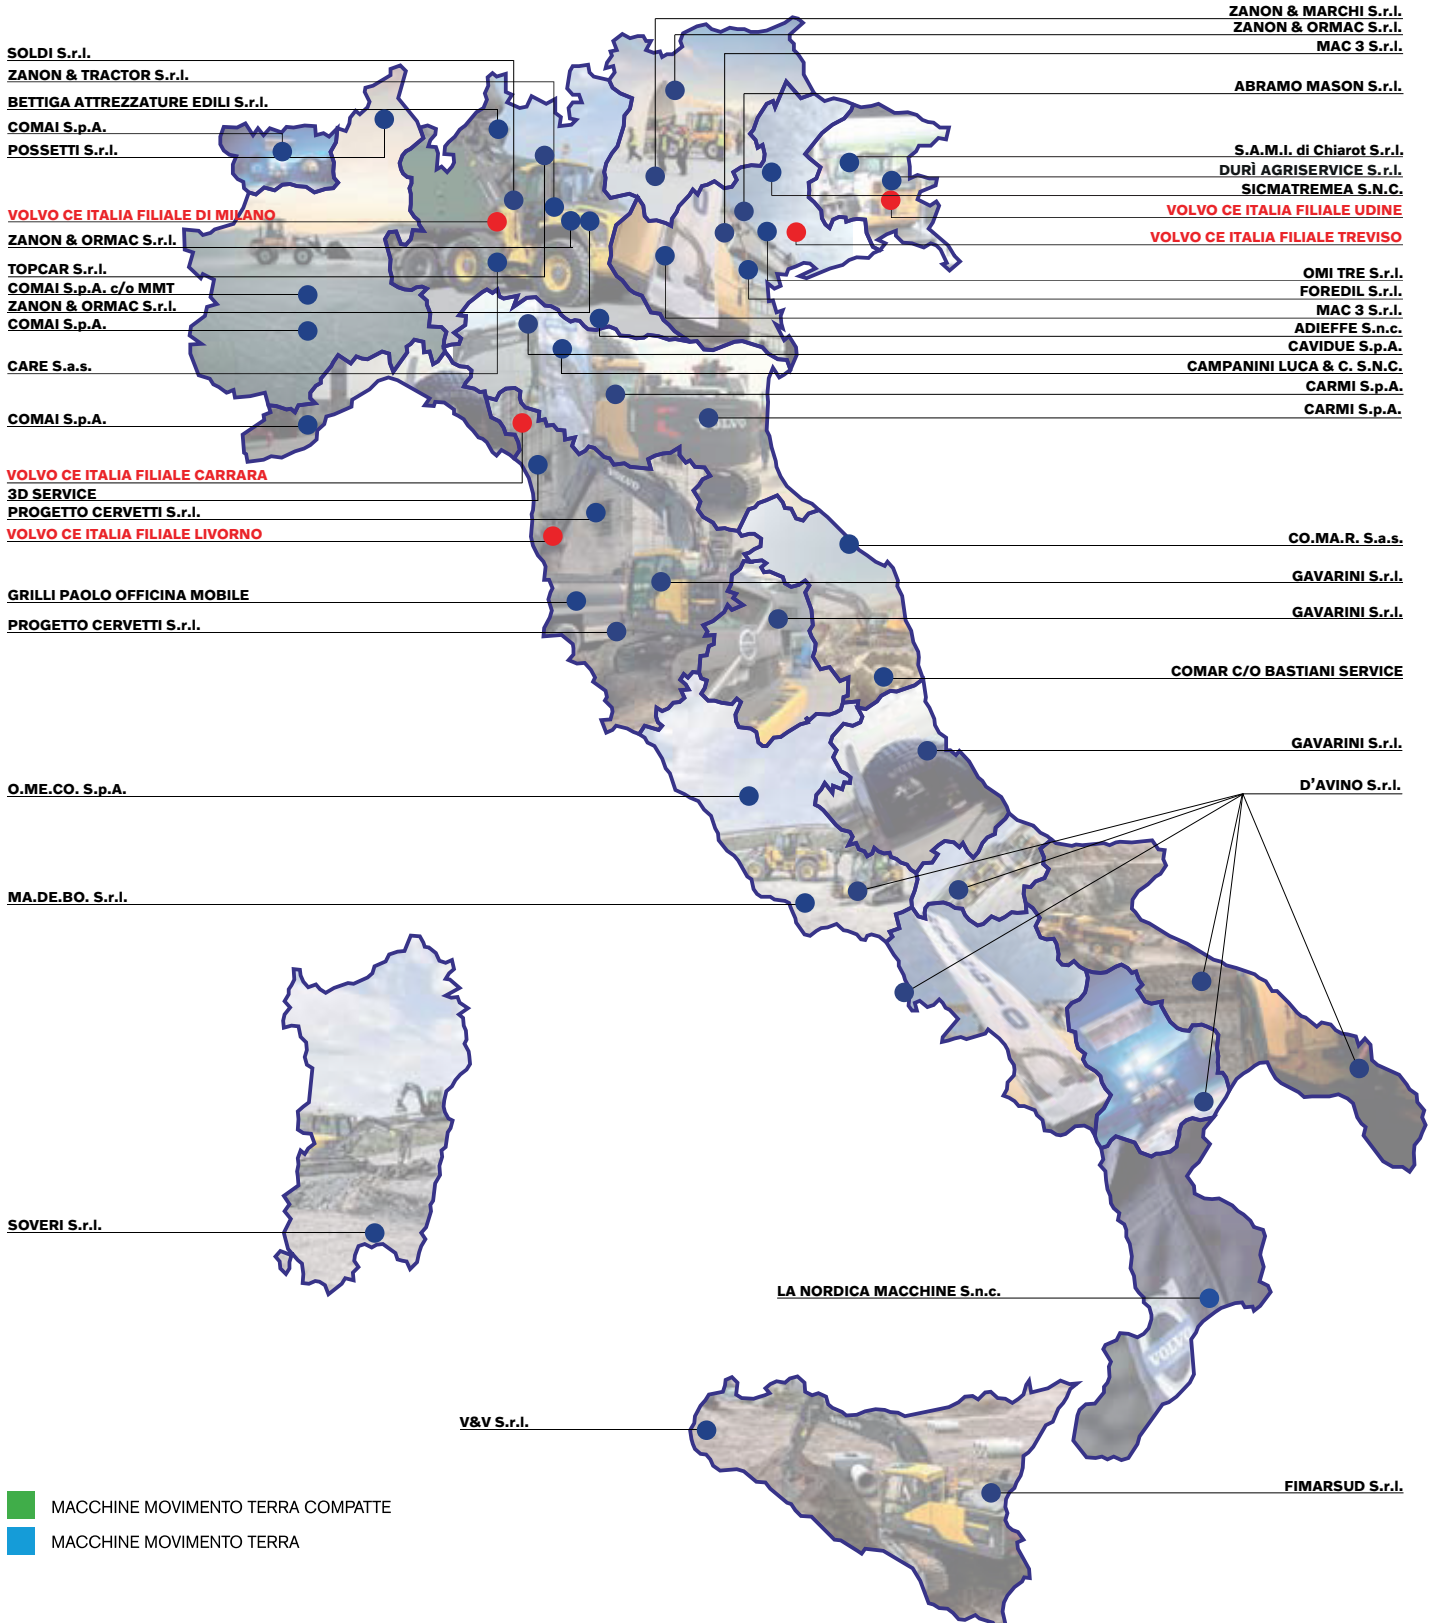

**TI GUIDIAMO
VERSO NUOVE
SOLUZIONI**

RETE DI ASSISTENZA VOLVO CE ITALIA

V O L V O

I VOSTRI PARTNERS TECNICI

RETE DI ASSISTENZA

L'esperienza Volvo a livello internazionale unita a quella dei migliori tecnici sul territorio italiano, garantiscono un servizio assistenza preciso e puntuale di alta qualità, attraverso una copertura capillare di officine.