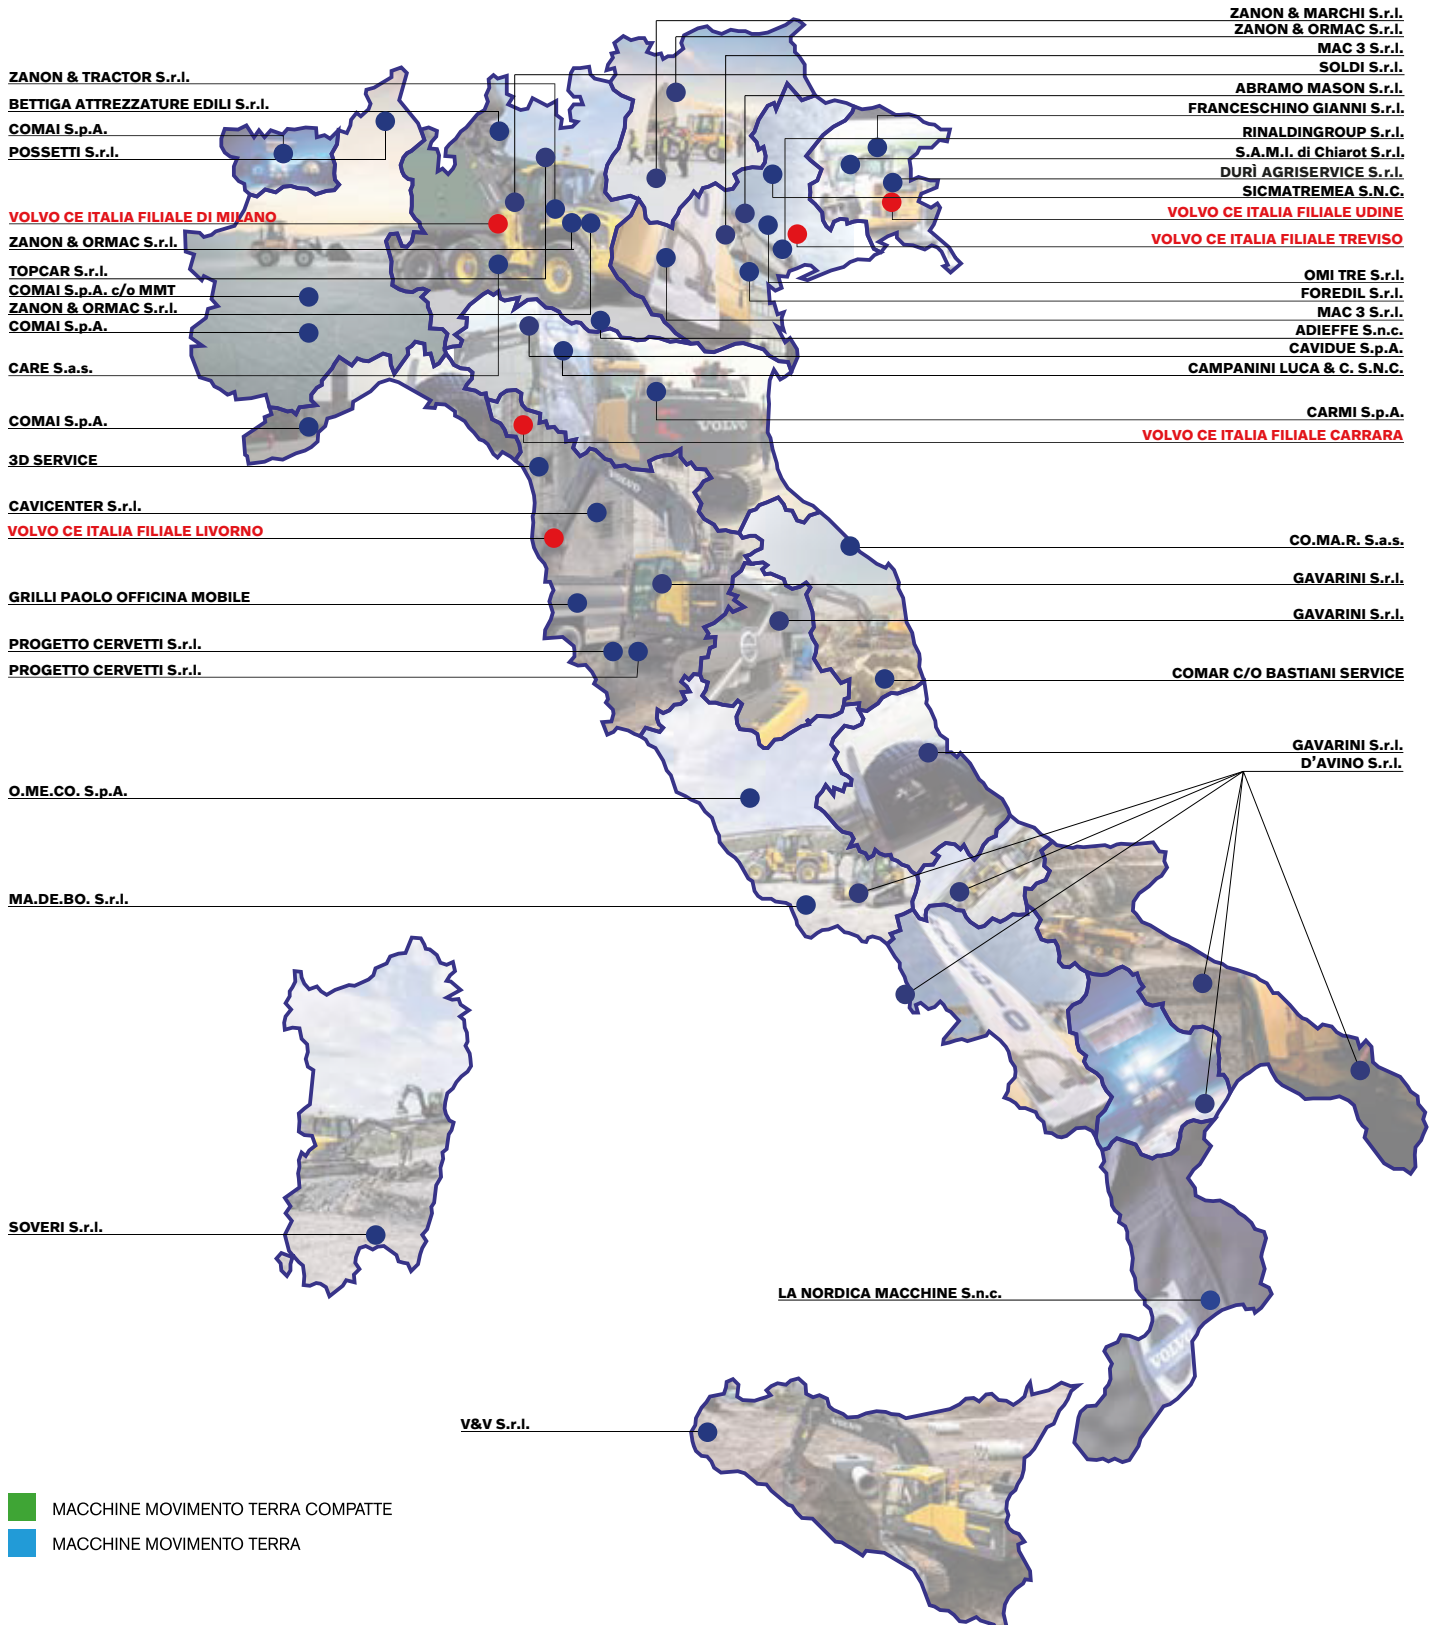

**TI GUIDIAMO
VERSO NUOVE
SOLUZIONI**

RETE DI ASSISTENZA VOLVO CE ITALIA

V O L V O

I VOSTRI PARTNERS TECNICI

RETE DI ASSISTENZA

L'esperienza Volvo a livello internazionale unita a quella dei migliori tecnici sul territorio italiano, garantiscono un servizio assistenza preciso e puntuale di alta qualità, attraverso una copertura capillare di officine.