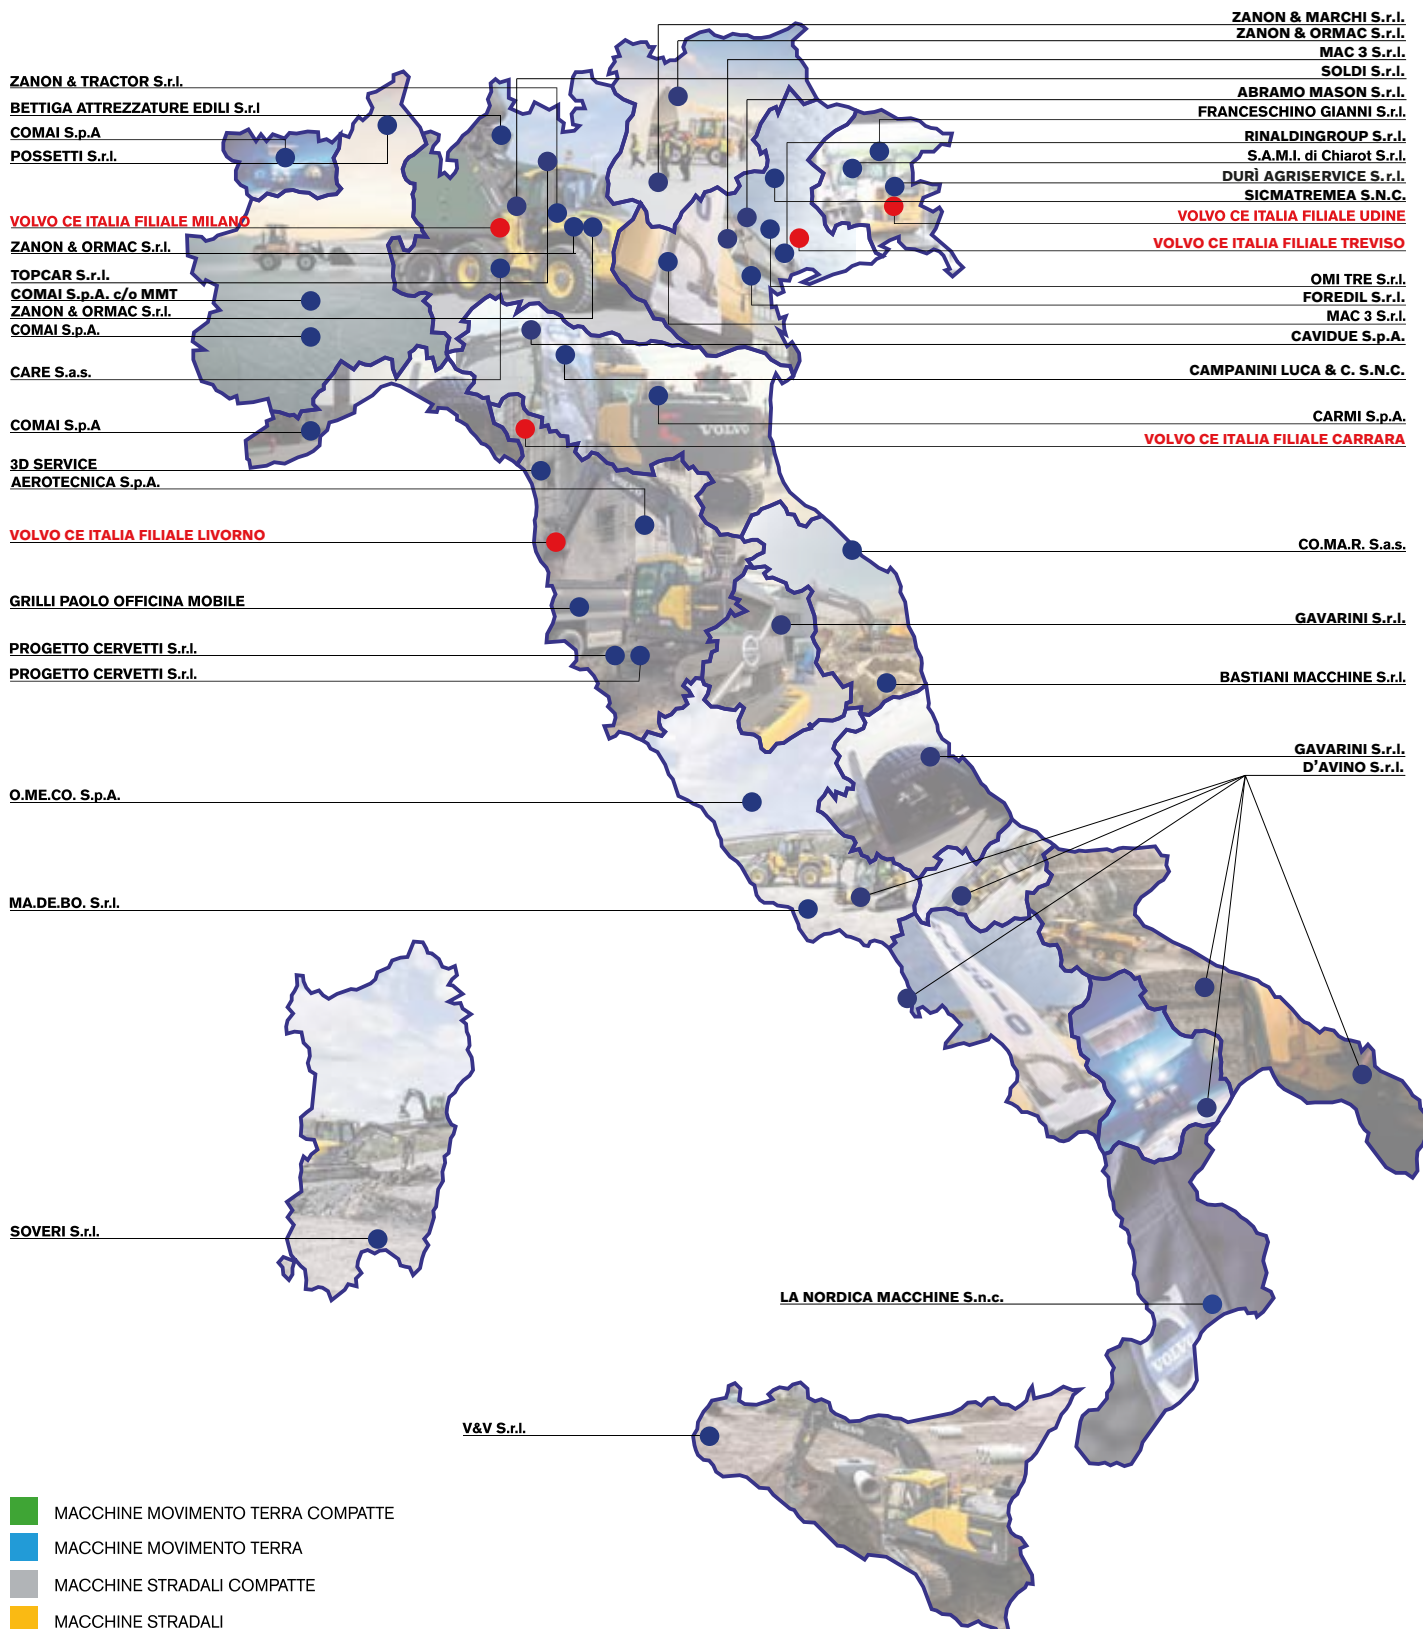

**TI GUIDIAMO
VERSO NUOVE
SOLUZIONI**

RETE DI ASSISTENZA VOLVO CE ITALIA

V O L V O

I VOSTRI PARTNERS TECNICI

RETE DI ASSISTENZA

L'esperienza Volvo a livello internazionale unita a quella dei migliori tecnici sul territorio italiano, garantiscono un servizio assistenza preciso e puntuale di alta qualità, attraverso una copertura capillare di officine.