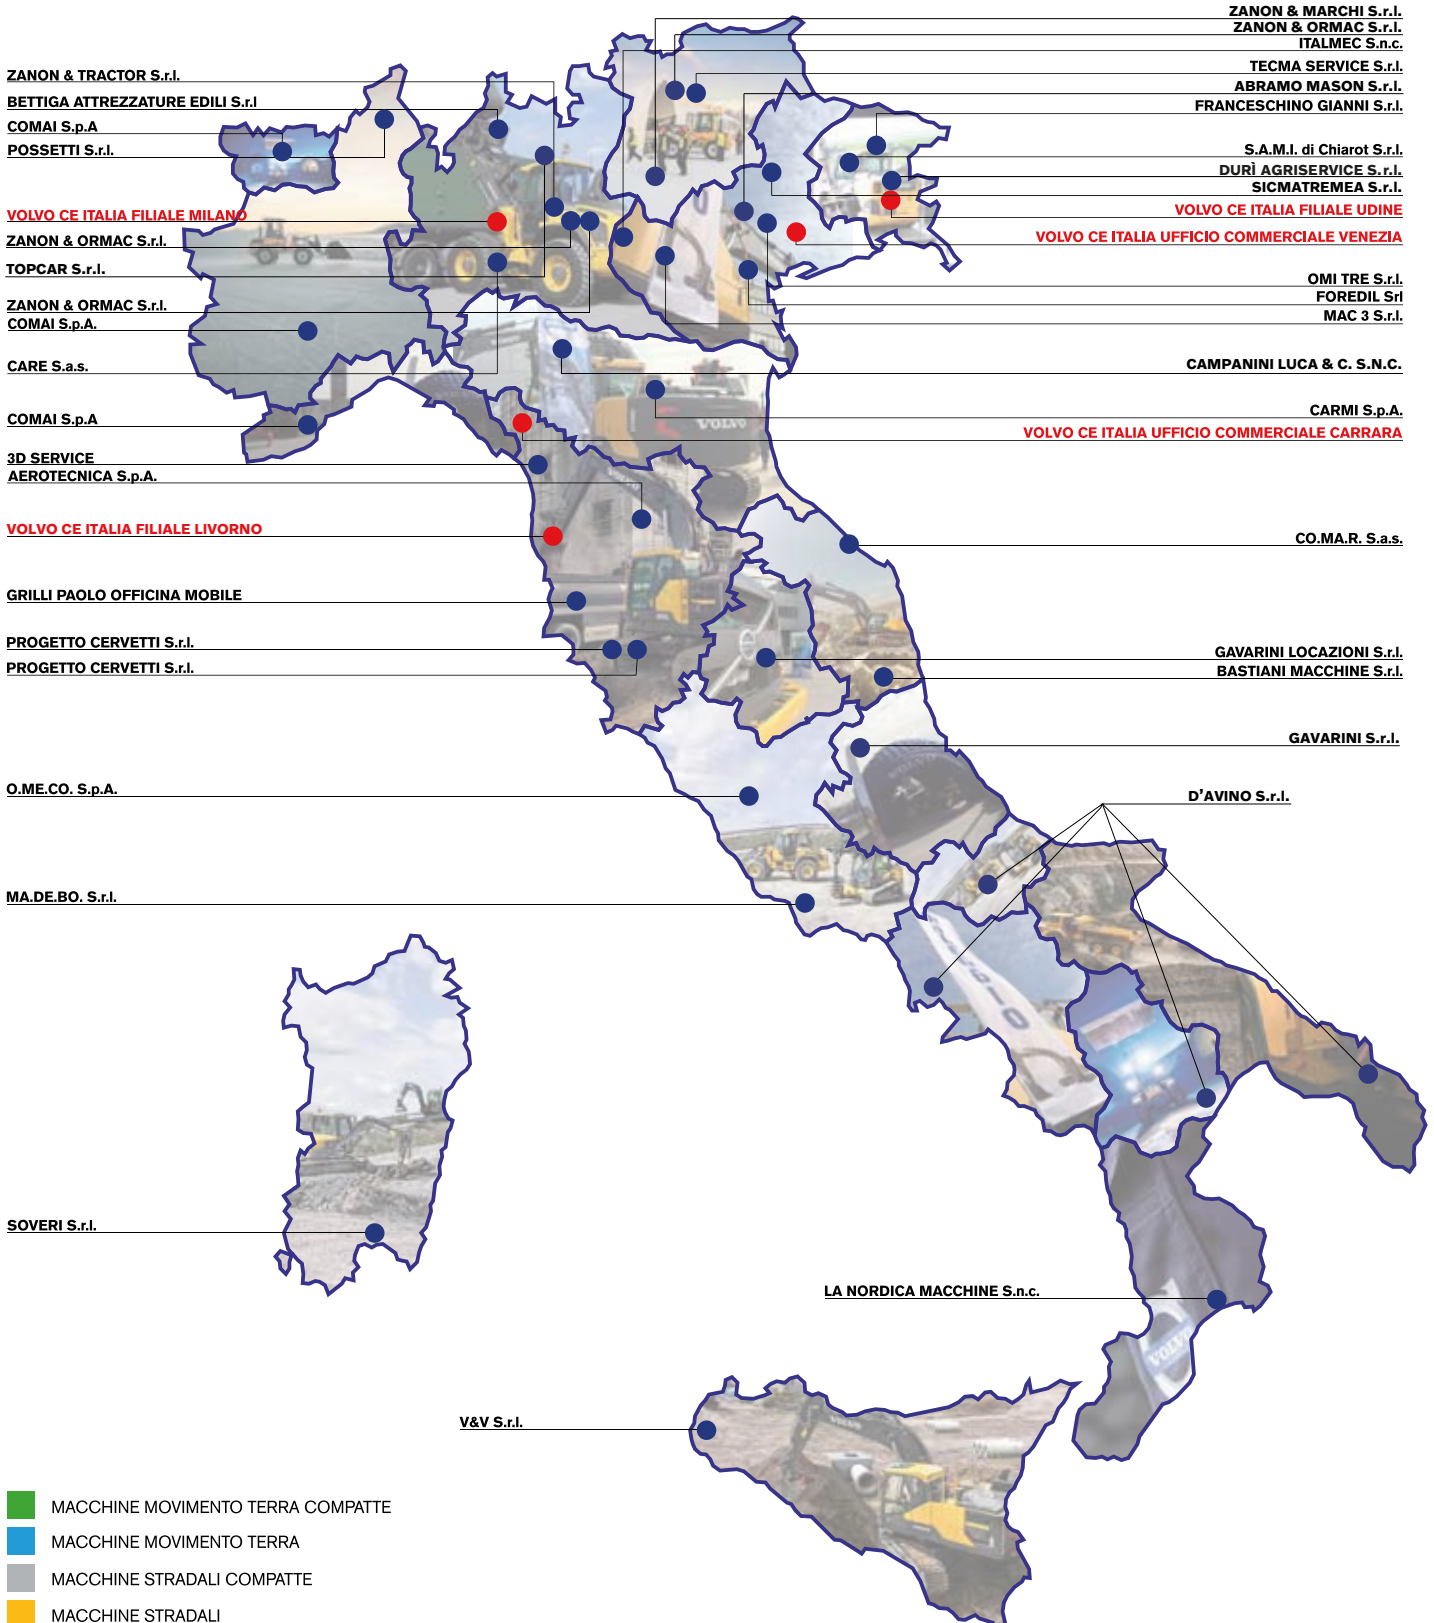

**TI GUIDIAMO
VERSO NUOVE
SOLUZIONI**

RETE DI ASSISTENZA VOLVO CE ITALIA

V O L V O

I VOSTRI PARTNERS TECNICI

RETE DI ASSISTENZA

L'esperienza Volvo a livello internazionale unita a quella dei migliori tecnici sul territorio italiano, garantiscono un servizio assistenza preciso e puntuale di alta qualità, attraverso una copertura capillare di officine.