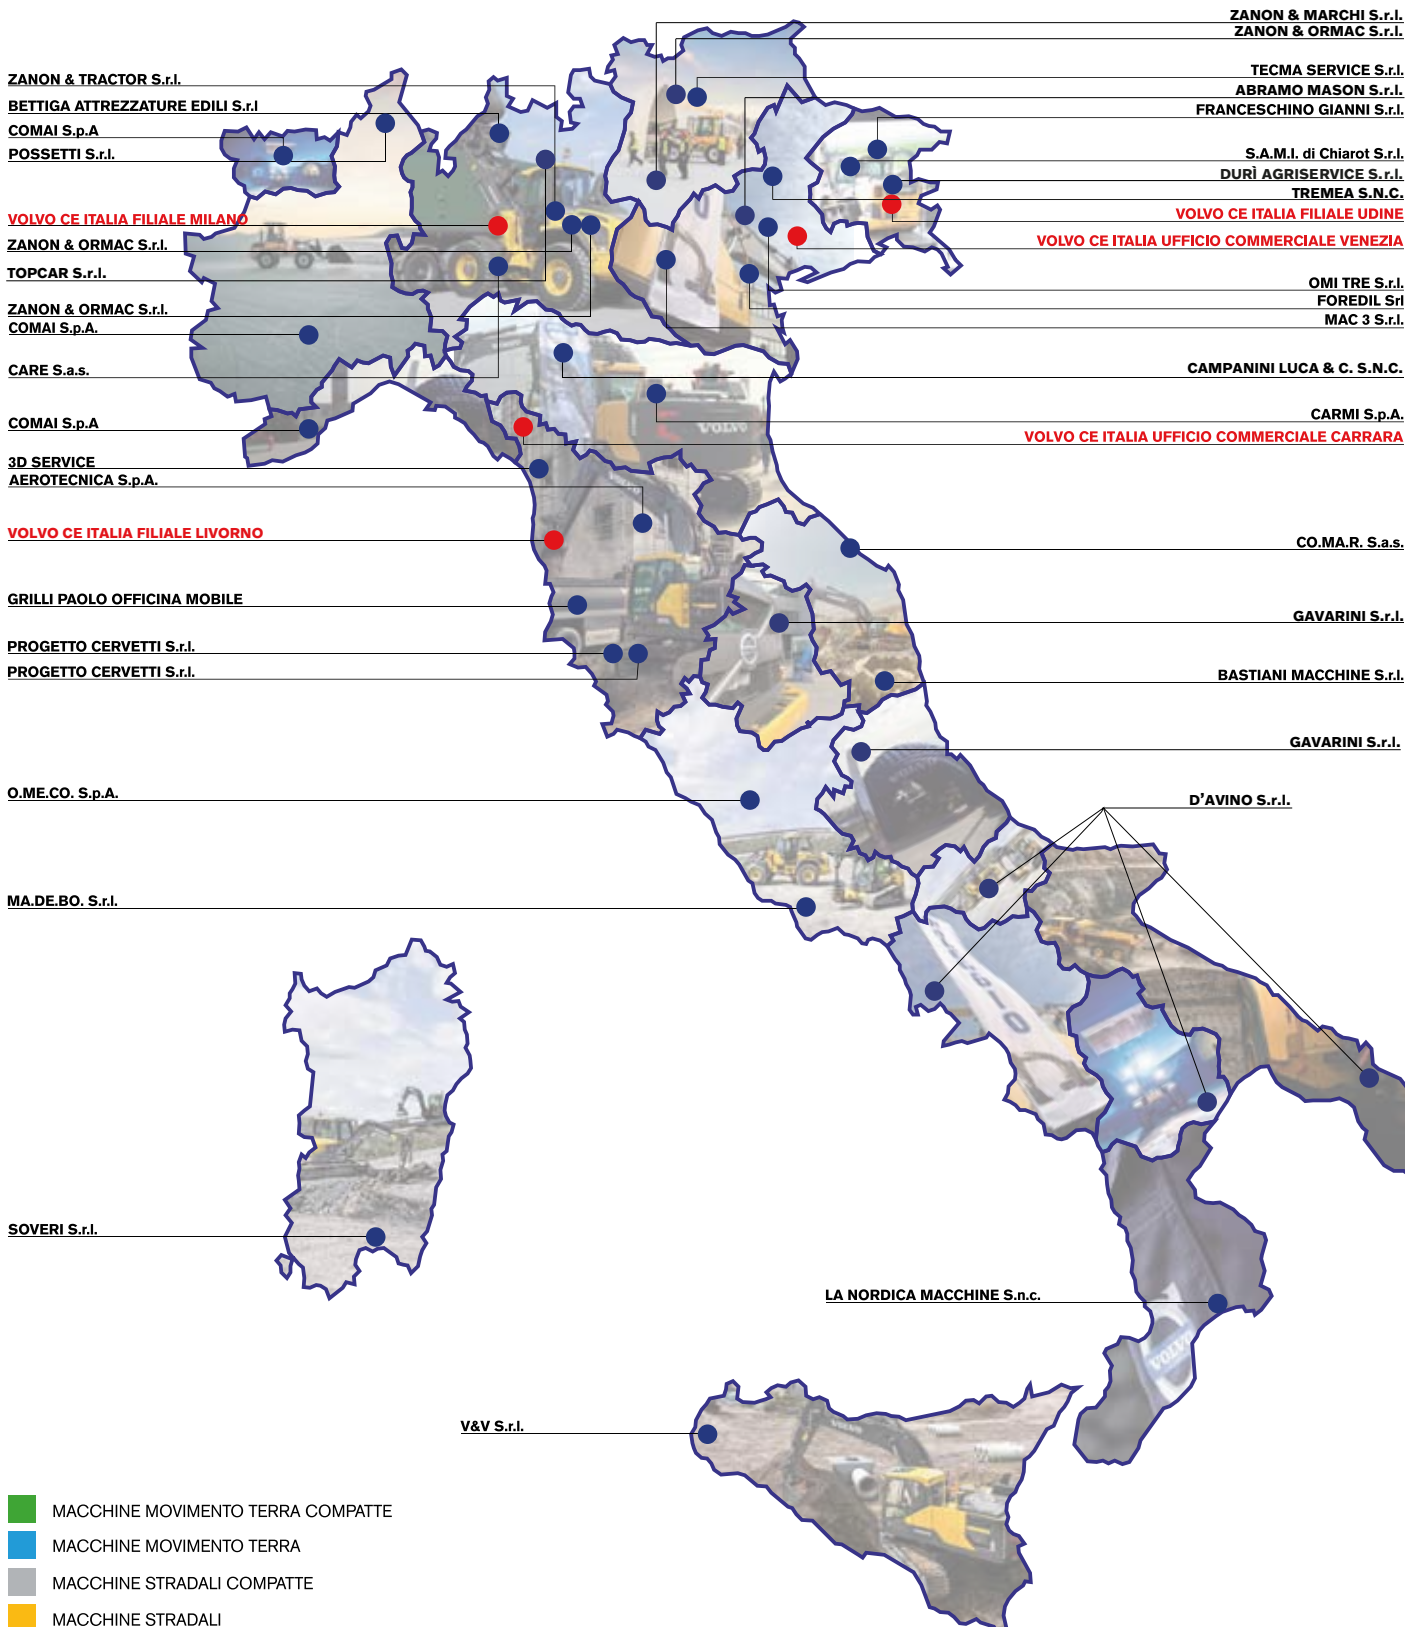

**TI GUIDIAMO
VERSO NUOVE
SOLUZIONI**

RETE DI ASSISTENZA VOLVO CE ITALIA

V O L V O

I VOSTRI PARTNERS TECNICI

RETE DI ASSISTENZA

L'esperienza Volvo a livello internazionale unita a quella dei migliori tecnici sul territorio italiano, garantiscono un servizio assistenza preciso e puntuale di alta qualità, attraverso una copertura capillare di officine.