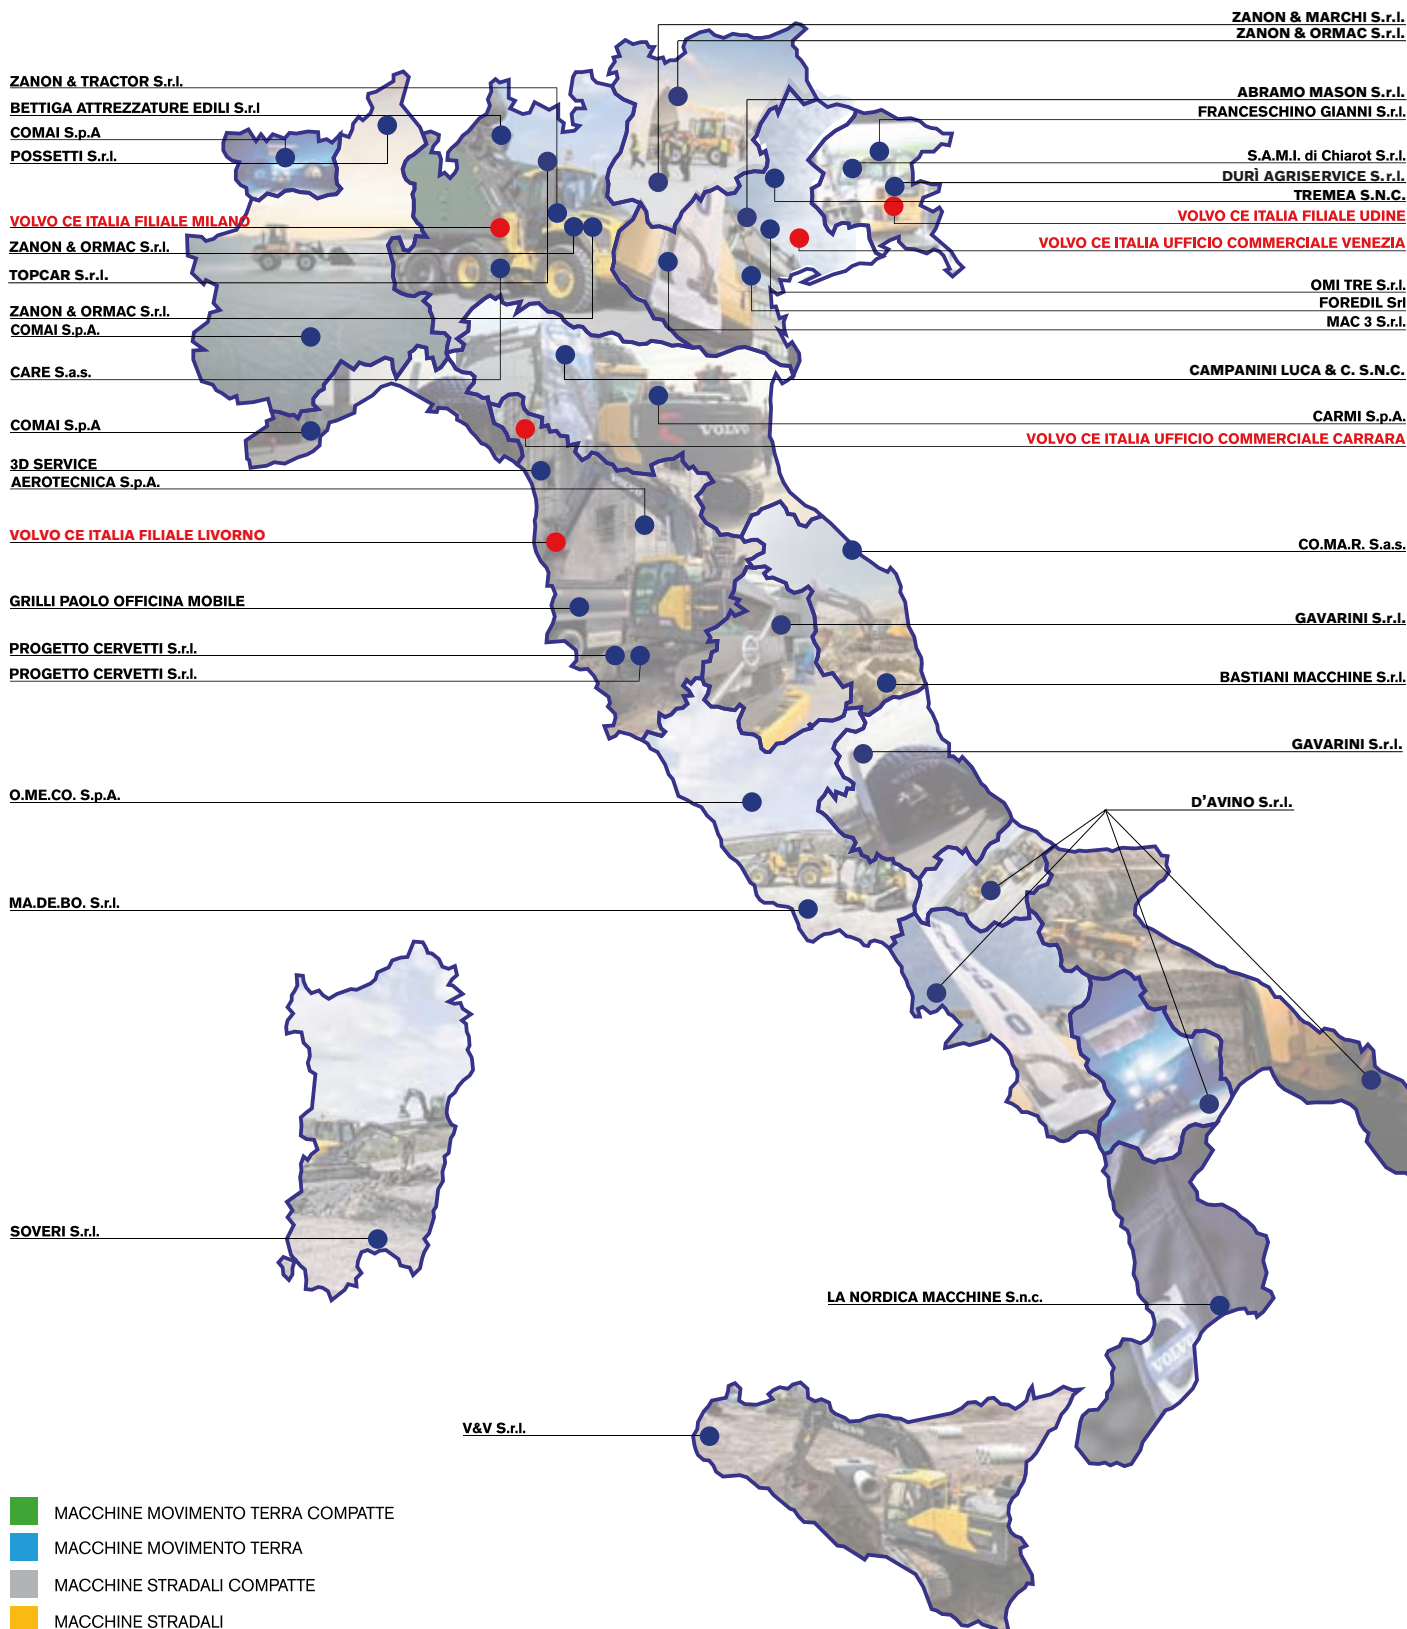

**TI GUIDIAMO
VERSO NUOVE
SOLUZIONI**

RETE DI ASSISTENZA VOLVO CE ITALIA

V O L V O

I VOSTRI PARTNERS TECNICI

RETE DI ASSISTENZA

L'esperienza Volvo a livello internazionale unita a quella dei migliori tecnici sul territorio italiano, garantiscono un servizio assistenza preciso e puntuale di alta qualità, attraverso una copertura capillare di officine.