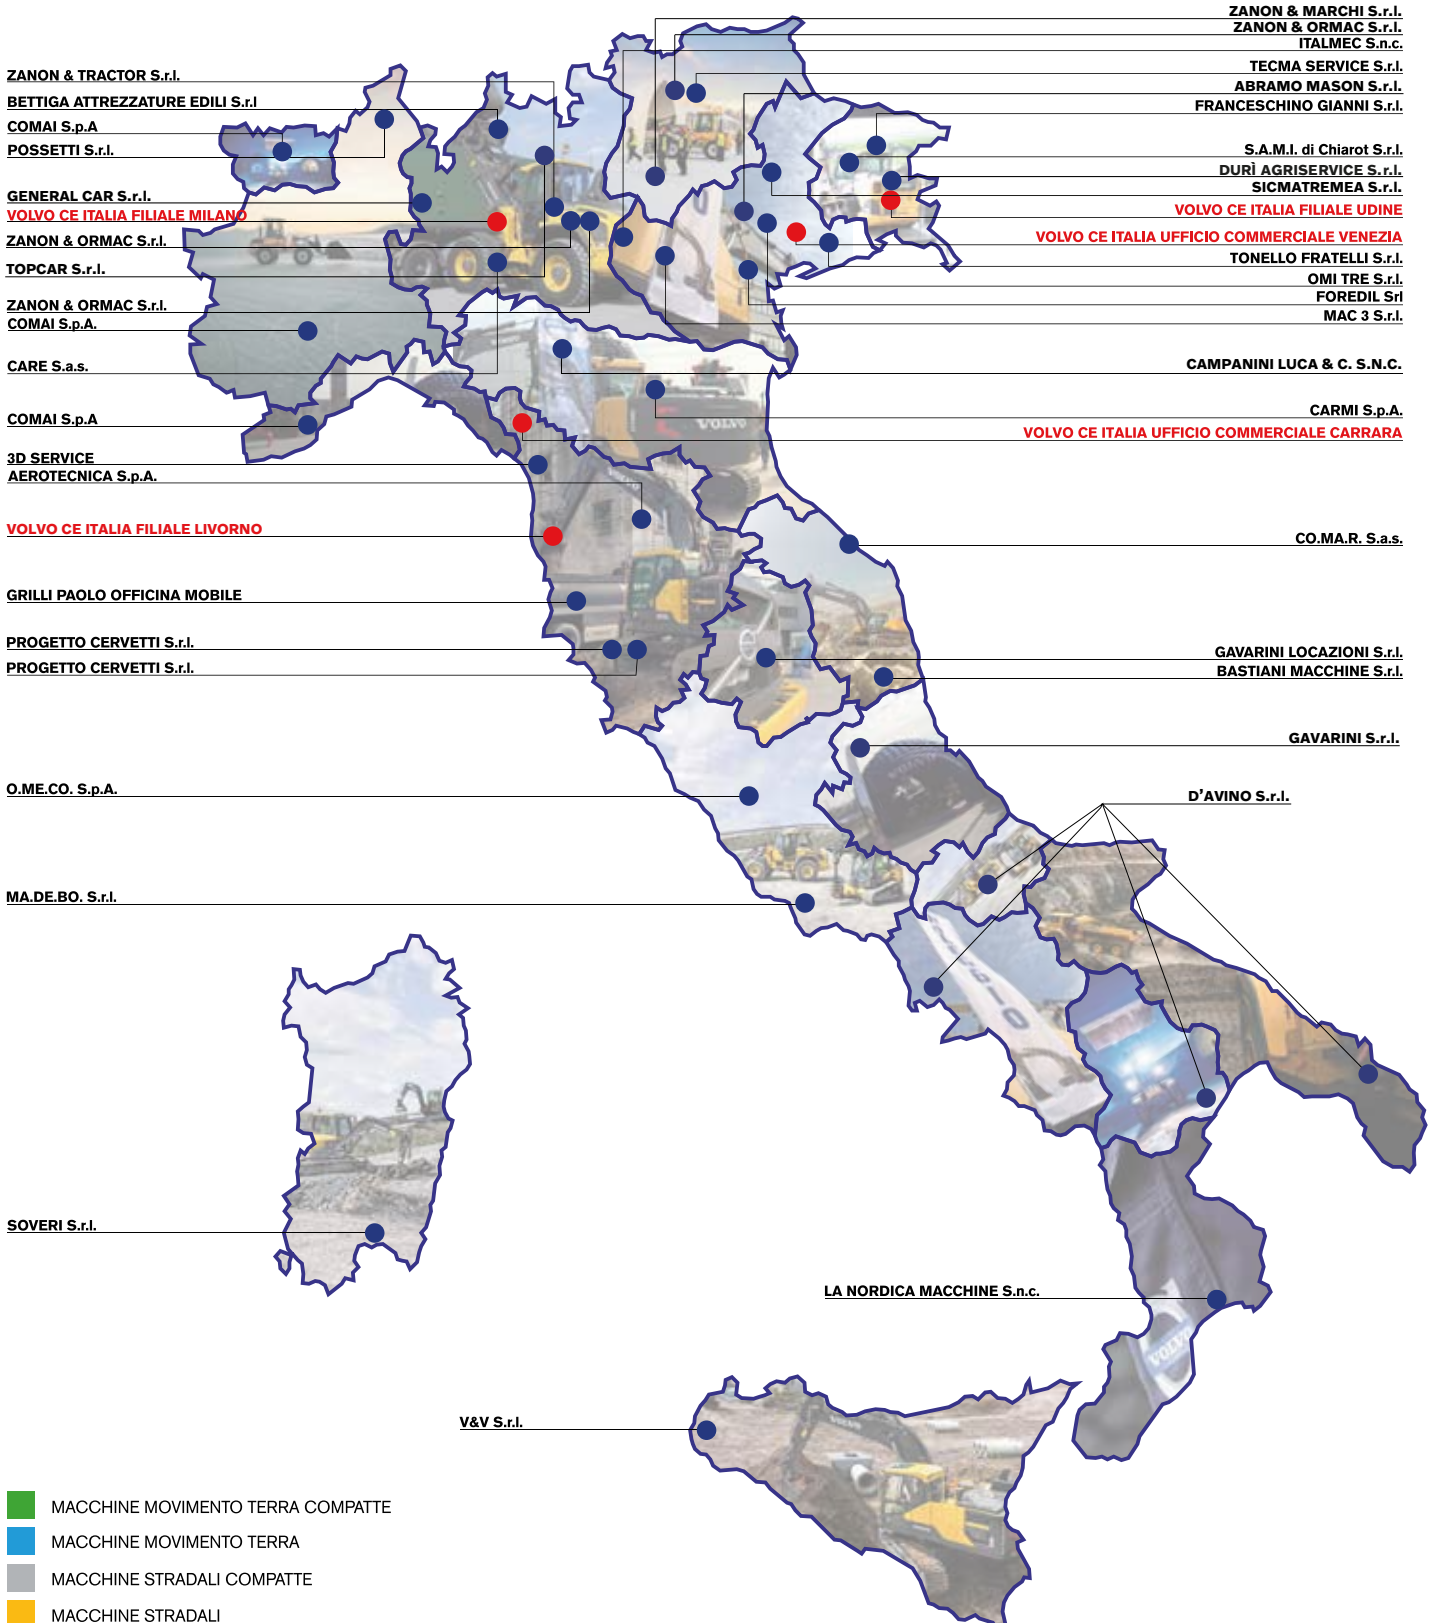

TI GUIDIAMO VERSO NUOVE SOLUZIONI

RETE DI ASSISTENZA VOLVO CE ITALIA

**Volvo Construction Equipment
Building Tomorrow**

I VOSTRI PARTNERS TECNICI

RETE DI ASSISTENZA

L'esperienza Volvo a livello internazionale unita a quella dei migliori tecnici sul territorio italiano, garantiscono un servizio assistenza preciso e puntuale di alta qualità, attraverso una copertura capillare di officine.