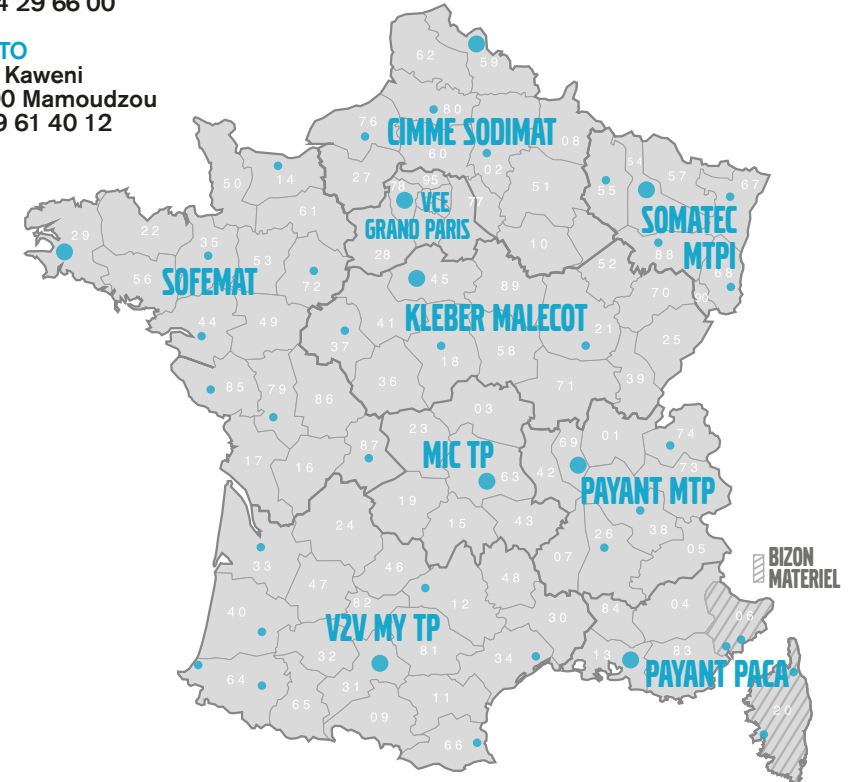

1 Rue Louis Armand
87350 PANAZOL
05 55 04 19 87

18b rue Pied de Fond
ZI de St Liguairé
79000 NIORT
05 49 78 94 86

ZAC Object'ifs Sud
1305 rue Charles Cros
14123 IFS
02 31 35 76 30

19 rue Hector Berlioz
ZAC de l'Oseraie
72000 LE MANS
02 43 39 92 40

Rue Jacques Yves Cousteau
ZI Beaupuy 4
85000 LA ROCHE SUR YON
02 51 37 83 30

SOMATEC MTP
ZAC Atton Sud
Rue Pierre Adt
54700 ATTON
03 83 26 39 66

Rue St Rémy - Mirecourt
88500 BAUDRICOURT
03 29 65 62 63

ZI Eigen - Rue du Canal
67490 DETTWILLER
03 88 02 00 10

8 Rue du Canal
68126 BENNWIHR-GARE
03 89 41 35 11

V2V My TP
10 avenue de la Tuilerie
VILLENEUVE LES BOULOUX
31621 EUROCENTRE
05 62 71 66 40

Rue de la Ferme du Carboue
ZI MI CARRERE - BP 637
40006 MONT DE MARSAN Cedex

RN 117 - 3 rue Charles Moureu
64230 LESCAR
05 59 81 62 46

ZA du Bedat
33650 ST MEDARD D'EYRANS
05 57 35 40 01

3 avenue de Berlin
ZAC du Grand St Charles
66000 PERPIGNAN
04 99 02 21 05

7 rue Chalibardon
ZAC St Frédéric II
64100 BAYONNE
05 59 81 62 46

4 rue Gustave Eiffel
ZI St Michel
34770 GIGEAN
04 99 02 21 05

route d'Espalion Lot de l'auterne
12850 ONET LE CHATEAU
04 99 02 21 05

VOLVO CE GRAND PARIS
33 avenue Georges Politzer
78190 TRAPPES
01 30 69 28 26

BIZON MATERIEL
Mini pelles uniquement
80, route de la Paoute
06130 LE PLAN DE GRASSE
04 93 70 21 21

DROM COM

DE TOURRIS
26 rue Sully
97 824 Le Port Cedex
02 62 45 34 64

MACH DEAL
Carrefour du Larivot
97 351 Matoury
05 94 29 66 00

Z-AUTO
ZI de Kaweni
97600 Mamoudzou
02 69 61 40 12

LE RÉSEAU VOLVO

RÉUNION - DE TOURRIS

GUYANE - MACH DEAL

MAYOTTE - Z-AUTO

MARTINIQUE - VCE

GUADELOUPE - VCE

TAHITI - VCE

Volvo Construction Equipment