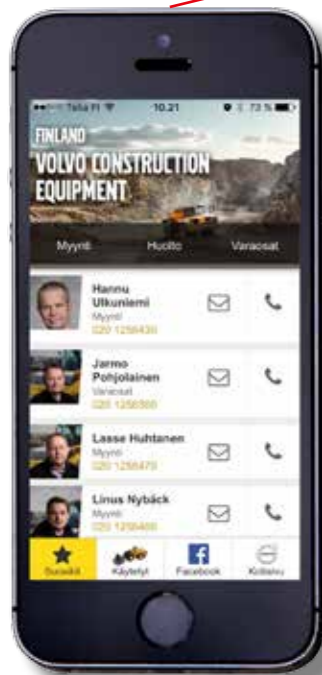

Oma suosikkilista

Valitse Volvo CE palvelu paikkakunta, ja lisää suosikkeihin ne henkilöt, joita yleensä tavoittelet.