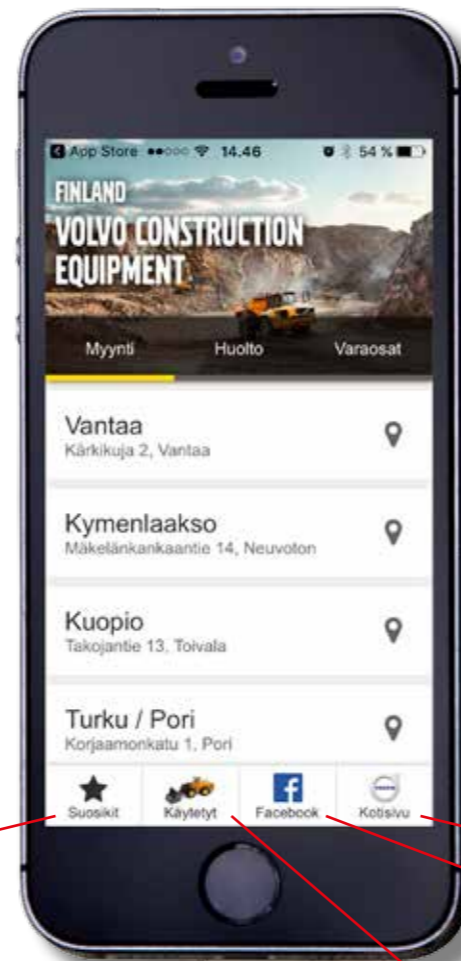

Lataa sovellus ja rakenna helposti oma tärkeä luettelo Volvo CE -palveluihimme. Asiointi kanssamme helpottuu.

Avaa puhelimesi sovelluskauppa ja kirjoita hakuun **vce contacts**.

Lataa sovellus puhelimeesi ja aloita.

Valitse palvelu; myynti, huolto tai varaosat. Valitse paikkakunta, sitten henkilö ja soita tai lähetä sähköpostia, vaihtoehtona myös navigaattorin opastus perille.

Helppoa eikö totta!

Kehitämme palveluamme jatkuvasti ja uudet palvelut siirtyvät puhelimeesi päivitysten yhteydessä.

Tulemme lähettämään tätä kautta Push-viestejä ajankohtaisista asioista, lyhytaikaisia tai paikkakunta-kohtaisia tarjouksia, tietoa muuttuneista aukioloajoistamme jne. Kun sallit puhelimesi vastaanottaa Push-viestejämme, pysyt aina ajan tasalla.

Lataa heti!
vce contacts