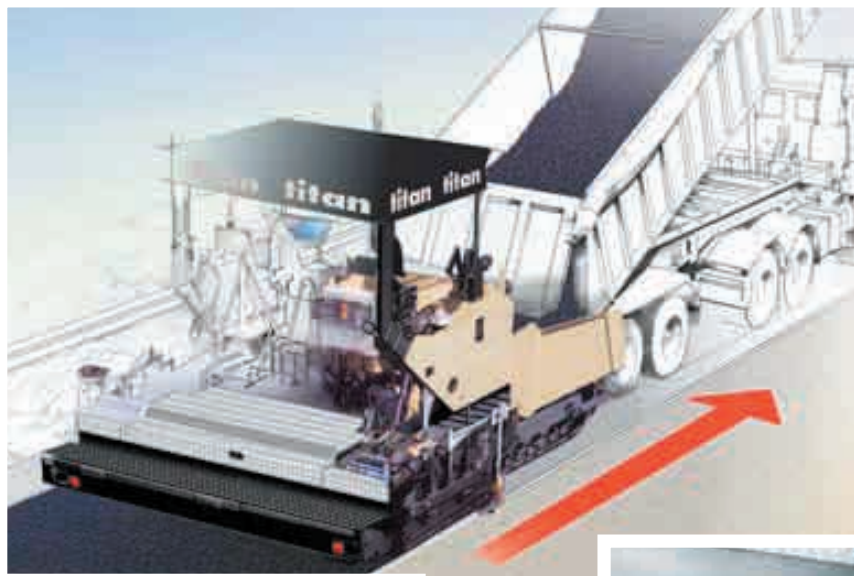

# ABG TITAN 9820

*Moving The World Forward*

6890 mm (22.6 ft)

17.5

DEUTZ DIESEL TO

273 kW (3

3.0 m (9.8

min 3.0 m  
VDT 120 m  
MB 120 m

# Titan 9820

VB 88	3.0 - 6.0 m = 25.9 t	9.0 m = 28.5 t
VDT-V 88	3.0 - 6.0 m = 26.3 t	9.0 m = 29.1 t
VDT 120	3.0 m = 24.0 t	13.0 m = 31.5 t
MB 120	3.0 m = 23.6 t	16.0 m = 31.5 t

CD2015V06 4V  
(71 HP)  
(34 ft)

max 13.0 m (9.84 ft)  
max 16.0 m (42.65 ft)  
(52.50 ft)

max 1500 t/h  
max 60 m/min  
196.86 ft/min

max 3.6 km/h  
2.2 mph

max 500 mm  
20 in

max 16.0 m (MB 120)  
52.5 ft

**titan titan**

Titan 9820

Maschinen können mit Sonderzubehör abgebildet sein. Technische Änderungen vorbehalten.