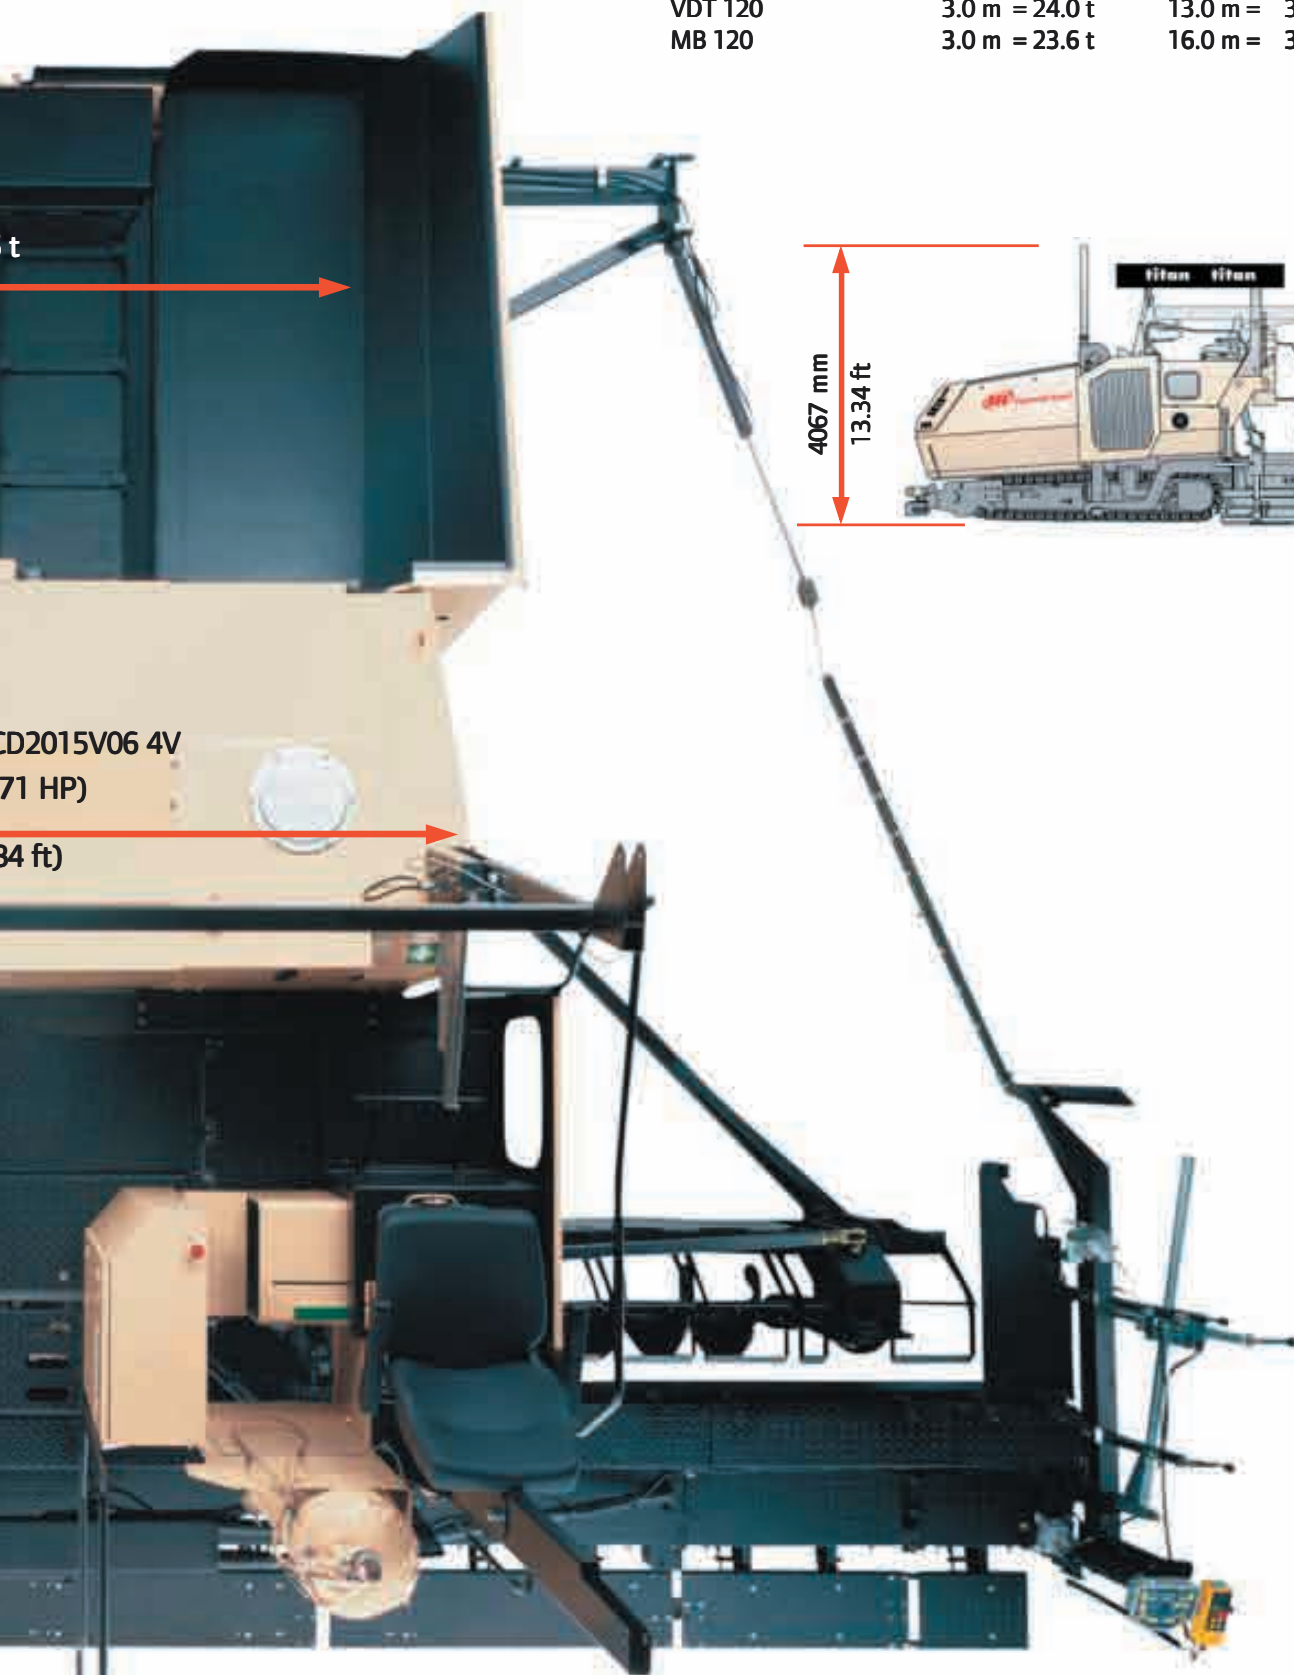

# ABG TITAN 9820

*Moving The World Forward*

6890 mm (22.6 ft)

17.5

DEUTZ DIESEL TO

273 kW (3

3.0 m (9.8

min 3.0 m  
VDT 120 m  
MB 120 m

# Titan 9820

VB 88	3.0 - 6.0 m = 25.9 t	9.0 m = 28.5 t
VDT-V 88	3.0 - 6.0 m = 26.3 t	9.0 m = 29.1 t
VDT 120	3.0 m = 24.0 t	13.0 m = 31.5 t
MB 120	3.0 m = 23.6 t	16.0 m = 31.5 t

CD2015V06 4V  
(71 HP)  
(34 ft)

max 13.0 m (9.84 ft)  
max 16.0 m (42.65 ft)  
(52.50 ft)

max 1500 t/h  
max 60 m/min  
196.86 ft/min

max 3.6 km/h  
2.2 mph

max 500 mm  
20 in

max 16.0 m (MB 120)  
52.5 ft

**titan titan**

Titan 9820

Maschinen können mit Sonderzubehör abgebildet sein. Technische Änderungen vorbehalten.