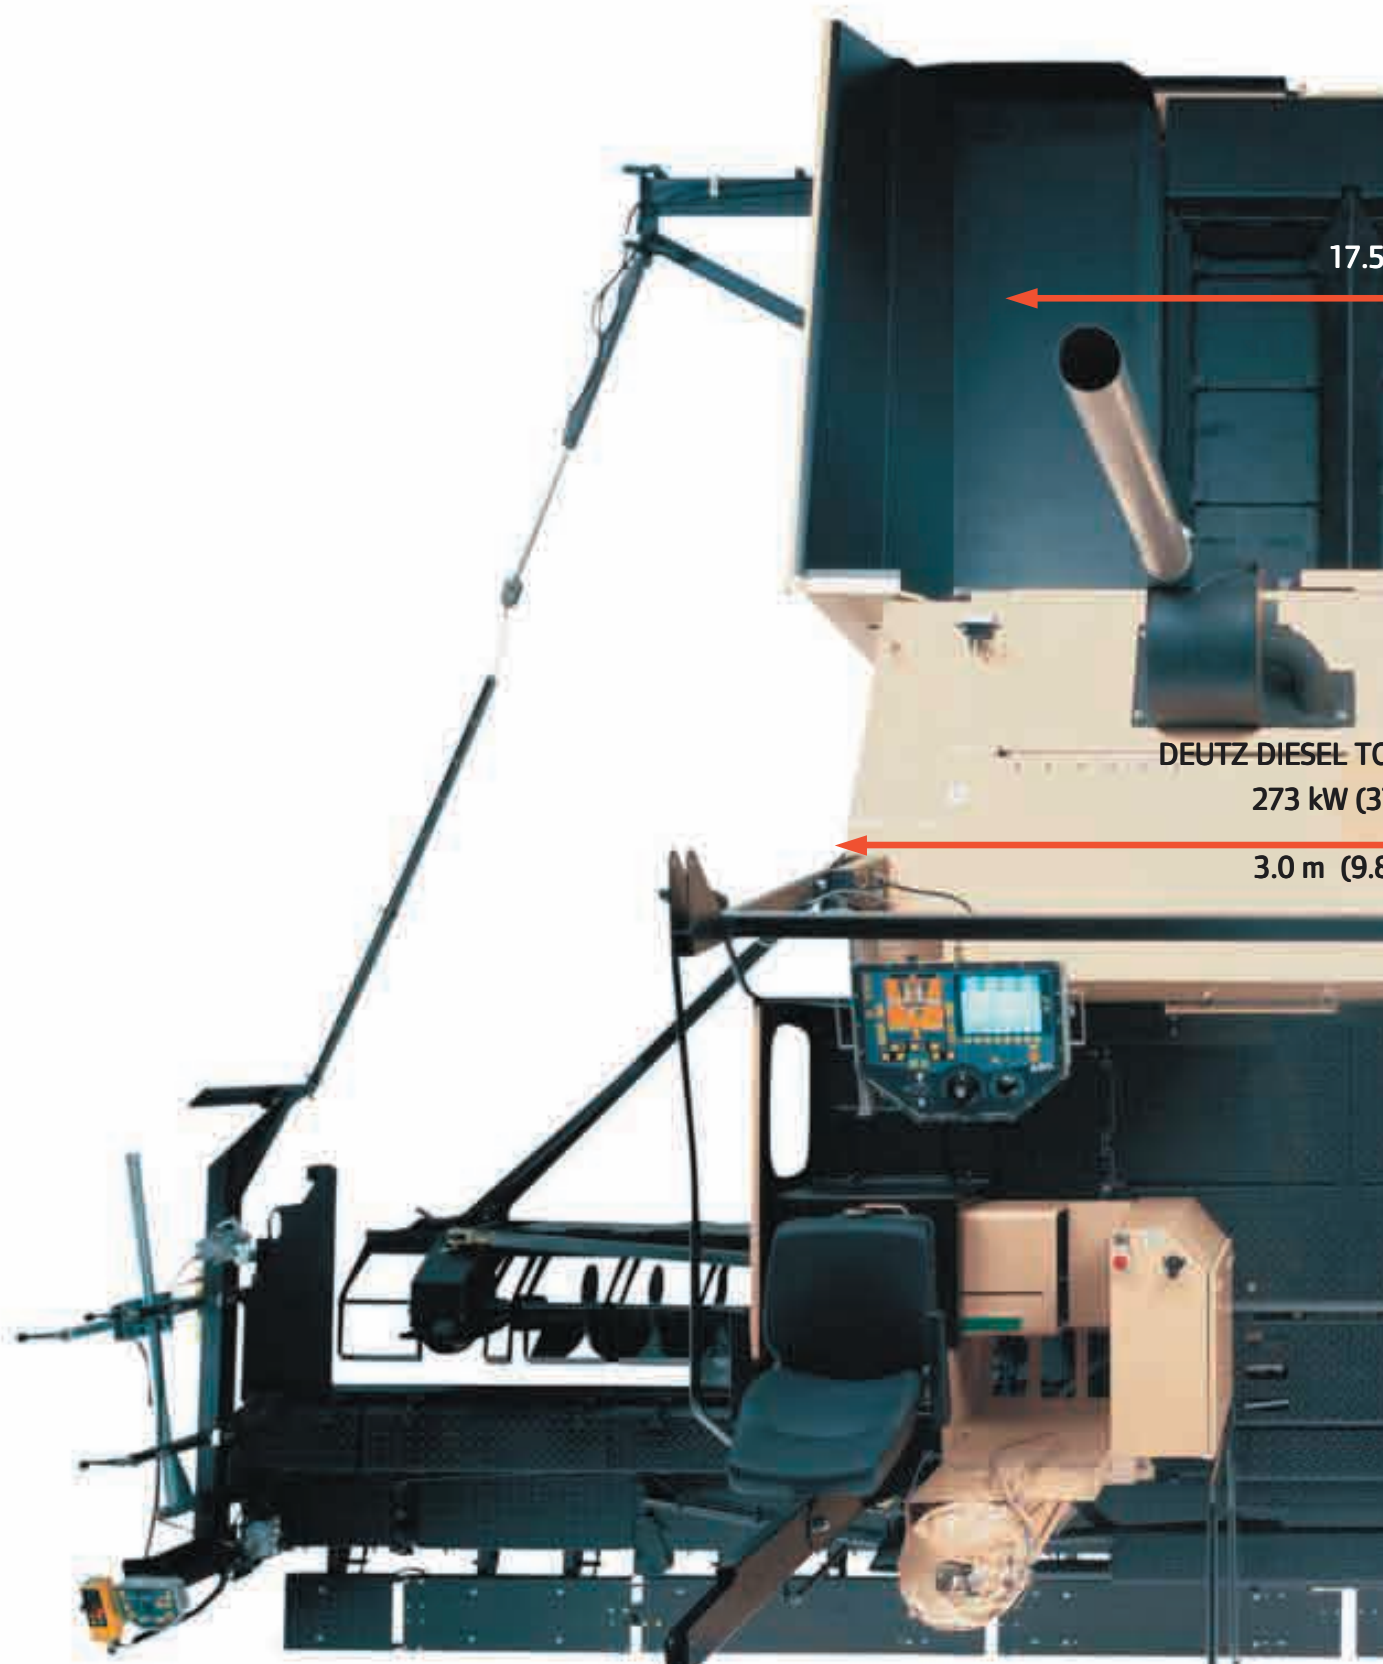

# ABG TITAN 9820

*Moving The World Forward*

6890 mm (22.6 ft)

17.5

DEUTZ DIESEL TO

273 kW (3

3.0 m (9.8

min 3.0 m  
VDT 120 m  
MB 120 m

# Titan 9820

VB 88	3.0 - 6.0 m = 25.9 t	9.0 m = 28.5 t
VDT-V 88	3.0 - 6.0 m = 26.3 t	9.0 m = 29.1 t
VDT 120	3.0 m = 24.0 t	13.0 m = 31.5 t
MB 120	3.0 m = 23.6 t	16.0 m = 31.5 t

CD2015V06 4V  
(71 HP)  
(34 ft)

max 13.0 m (9.84 ft)  
max 16.0 m (42.65 ft)  
(52.50 ft)

max 1500 t/h  
max 60 m/min  
196.86 ft/min

max 3.6 km/h  
2.2 mph

max 500 mm  
20 in

max 16.0 m (MB 120)  
52.5 ft

**titan titan**

Titan 9820

Maschinen können mit Sonderzubehör abgebildet sein. Technische Änderungen vorbehalten.