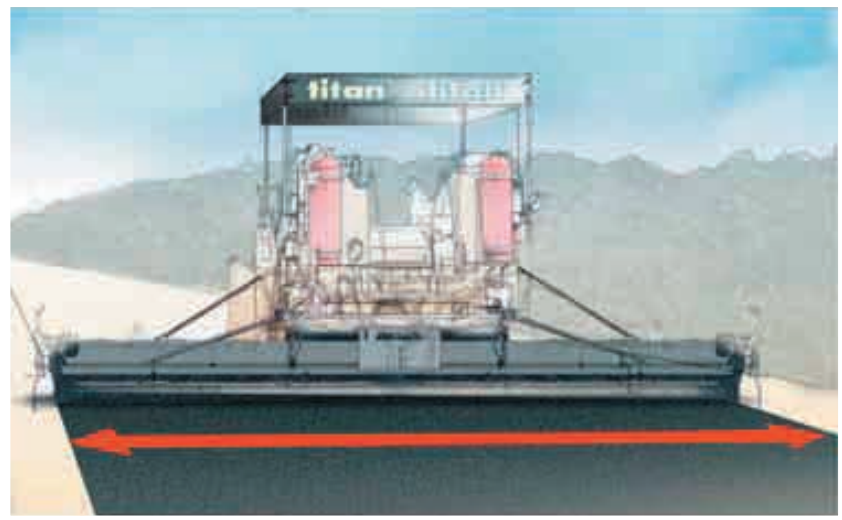

# ABG TITAN 9820

*Moving The World Forward*

6890 mm (22.6 ft)

17.5

DEUTZ DIESEL TO

273 kW (3

3.0 m (9.8

min 3.0 m  
VDT 120 m  
MB 120 m

max 13.0 m (9.84 ft)  
max 16.0 m (42.65 ft)  
(52.50 ft)

max 1500 t/h  
max 60 m/min  
196.86 ft/min

max 3.6 km/h  
2.2 mph

max 500 mm  
20 in

max 16.0 m (MB 120)  
52.5 ft

**titan titan**

Titan 9820

Maschinen können mit Sonderzubehör abgebildet sein. Technische Änderungen vorbehalten.