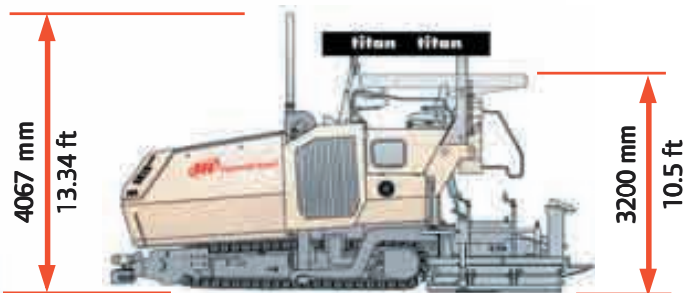

# ABG TITAN 9820

*Moving The World Forward*

6890 mm (22.6 ft)

17.5

DEUTZ DIESEL TO

273 kW (3

3.0 m (9.8

min 3.0 m  
VDT 120 m  
MB 120 m

# Titan 9820

VB 88	3.0 - 6.0 m = 25.9 t	9.0 m = 28.5 t
VDT-V 88	3.0 - 6.0 m = 26.3 t	9.0 m = 29.1 t
VDT 120	3.0 m = 24.0 t	13.0 m = 31.5 t
MB 120	3.0 m = 23.6 t	16.0 m = 31.5 t

CD2015V06 4V  
(71 HP)  
(34 ft)

max 13.0 m (9.84 ft)  
max 16.0 m (42.65 ft)  
(52.50 ft)

max 1500 t/h  
max 60 m/min  
196.86 ft/min

max 3.6 km/h  
2.2 mph

max 500 mm  
20 in

max 16.0 m (MB 120)  
52.5 ft

**titan titan**

Titan 9820

Maschinen können mit Sonderzubehör abgebildet sein. Technische Änderungen vorbehalten.