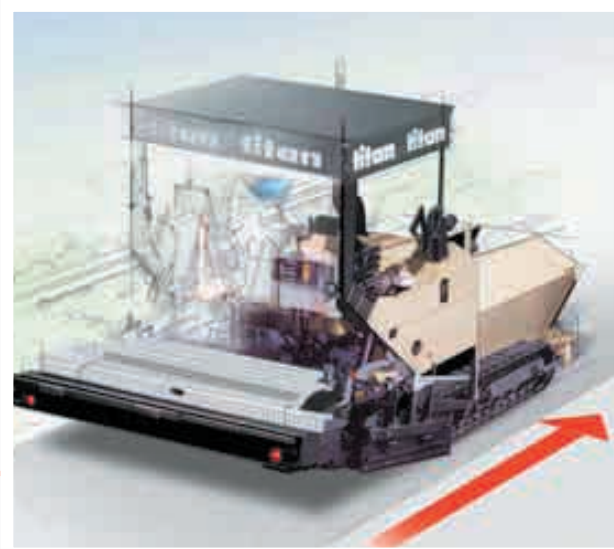

# ABG TITAN 9820

*Moving The World Forward*

6890 mm (22.6 ft)

17.5

DEUTZ DIESEL TO

273 kW (3

3.0 m (9.8

min 3.0 m  
VDT 120 m  
MB 120 m

# Titan 9820

VB 88	3.0 - 6.0 m = 25.9 t	9.0 m = 28.5 t
VDT-V 88	3.0 - 6.0 m = 26.3 t	9.0 m = 29.1 t
VDT 120	3.0 m = 24.0 t	13.0 m = 31.5 t
MB 120	3.0 m = 23.6 t	16.0 m = 31.5 t

CD2015V06 4V  
(71 HP)  
(34 ft)

max 13.0 m (9.84 ft)  
max 16.0 m (42.65 ft)  
(52.50 ft)

max 1500 t/h  
max 60 m/min  
196.86 ft/min

max 3.6 km/h  
2.2 mph

max 500 mm  
20 in

max 16.0 m (MB 120)  
52.5 ft

**titan titan**

Titan 9820

Maschinen können mit Sonderzubehör abgebildet sein. Technische Änderungen vorbehalten.