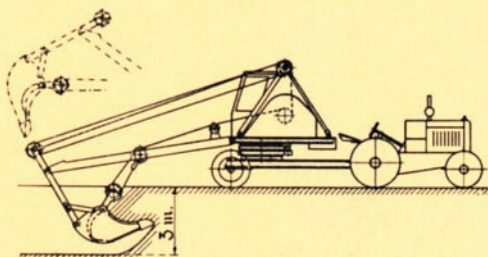

Använd

Edra traktorer till lönande
arbeten istället för att
låta dem rosta i garaget
under den döda perioden.

—

200 D är en verklig
grävmaskin med samma
dimensioner som vår
välkända Åkerman 200.

A.-B. ÅKERMANS GJUTERI & MEK. VERKSTAD - ESLÖV

TEL. 81 & 303 - TELEGR.-ADRESS: ÅKERMANS

Fig. 6

Täckdikning

Obs.! Användbar även i stenig mark.
Tager upp stenar vägande c:a 1500 kg.

Fig. 8

Höjdgrävning

Skoprymd c:a 200 l.
För alla arbeten ovan marklinjen.

Fig. 10

Släpskopa

Rymd c:a 165 l. Räckvidd c:a 10 m.
För rensning av vattendrag, torvgrävning m. m.

Fig. 12

Snöskopa

Lämplig för snölastning och snöskottning m. m.

Fig. 7

Djupgrävning