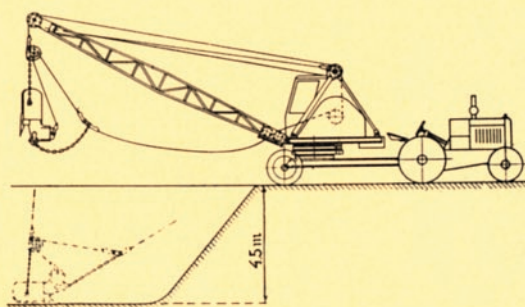

TEL. 81 & 303 - TELEGR.-ADRESS: ÅKERMANS

Fig. 6

Täckdikning

Obs.! Användbar även i stenig mark.
Tager upp stenar vägande c:a 1500 kg.

Fig. 8

Höjdgrävning

Skoprymd c:a 200 l.
För alla arbeten ovan marklinjen.

Fig. 10

Släpskopa

Rymd c:a 165 l. Räckvidd c:a 10 m.
För rensning av vattendrag, torvgrävning m. m.

Fig. 12

Snöskopa

Lämplig för snölastning och snöskottning m. m.

Fig. 7

Djupgrävning

Skoprymd c:a 200 l.
För alla arbeten under marklinjen.

Fig. 9

Farbar kran och pålkran

Max lyftkraft c:a 2500 kg.

Fig. 11

Gödselskopa

Även användbar för betblast, halm o. d.

Illustrationer, mått och uppgifter
äro utan förbindelse.