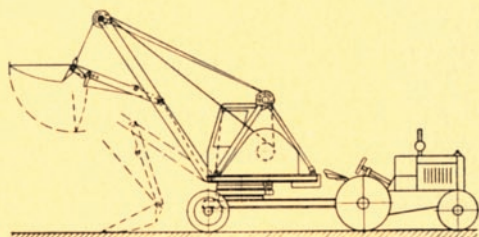

TEL. 81 & 303 - TELEGR.-ADRESS: ÅKERMANS

Fig. 6

Täckdikning

Obs.! Användbar även i stenig mark.
Tager upp stenar vägande c:a 1500 kg.

Fig. 8

Höjdgrävning

Skoprymd c:a 200 l.
För alla arbeten ovan marklinjen.

Fig. 10

Släpskopa

Rymd c:a 165 l. Räckvidd c:a 10 m.
För rensning av vattendrag, torvgrävning m. m.

Fig. 12

Snöskopa

Lämplig för snölastning och snöskottning m. m.

Fig. 7

Djupgrävning

Skoprymd c:a 200 l.
För alla arbeten under marklinjen.

Fig. 9

Farbar kran och pålkran

Max lyftkraft c:a 2500 kg.

Fig. 11

Gödselskopa

Även användbar för betblast, halm o. d.

Illustrationer, mått och uppgifter
äro utan förbindelse.