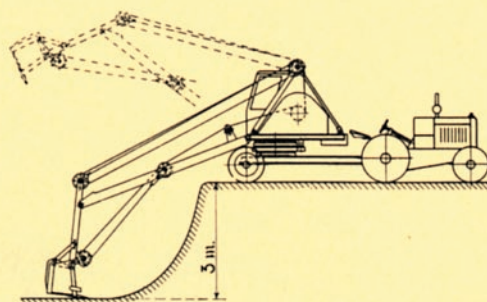

TEL. 81 & 303 - TELEGR.-ADRESS: ÅKERMANS

Fig. 6

Täckdikning

Obs.! Användbar även i stenig mark.
Tager upp stenar vägande c:a 1500 kg.

Fig. 8

Höjdgrävning

Skoprymd c:a 200 l.
För alla arbeten ovan marklinjen.

Fig. 10

Släpskopa

Rymd c:a 165 l. Räckvidd c:a 10 m.
För rensning av vattendrag, torvgrävning m. m.

Fig. 12

Snöskopa

Lämplig för snölastning och snöskottning m. m.

Fig. 7

Djupgrävning

Skoprymd c:a 200 l.
För alla arbeten under marklinjen.

Fig. 9

Farbar kran och pålkran

Max lyftkraft c:a 2500 kg.

Fig. 11

Gödselskopa

Även användbar för betblast, halm o. d.

Illustrationer, mått och uppgifter
äro utan förbindelse.