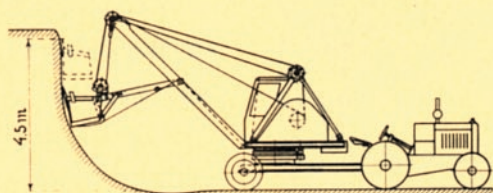

Använd

Edra traktorer till lönande
arbeten istället för att
låta dem rosta i garaget
under den döda perioden.

—

200 D är en verklig
grävmaskin med samma
dimensioner som vår
välkända Åkerman 200.

A.-B. ÅKERMANS GJUTERI & MEK. VERKSTAD - ESLÖV

TEL. 81 & 303 - TELEGR.-ADRESS: ÅKERMANS

Fig. 6

Täckdikning

Obs.! Användbar även i stenig mark.
Tager upp stenar vägande c:a 1500 kg.

Fig. 8

Höjdgrävning

Skoprymd c:a 200 l.
För alla arbeten ovan marklinjen.

Fig. 10

Släpskopa

Rymd c:a 165 l. Räckvidd c:a 10 m.
För rensning av vattendrag, torvgrävning m. m.

Fig. 12

Snöskopa

Lämplig för snölastning och snöskottning m. m.

Fig. 7

Djupgrävning