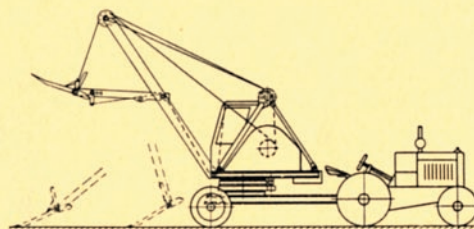

Fig. 10

Släpskopa

Rymd c:a 165 l. Räckvidd c:a 10 m.
För rensning av vattendrag, torvgrävning m. m.

Fig. 12

Snöskopa

Lämplig för snölastning och snöskottning m. m.

Fig. 7

Djupgrävning

Skoprymd c:a 200 l.
För alla arbeten under marklinjen.

Fig. 9

Farbar kran och pålkran

Max lyftkraft c:a 2500 kg.

Fig. 11

Gödselskopa

Även användbar för betblast, halm o. d.

Illustrationer, mått och uppgifter
äro utan förbindelse.