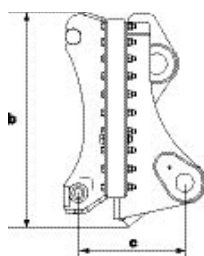

Standard hydraulfunktion används för manövrering av separat redskapslåsnung. Både direktinfästa och redskapsinfästa varianter finns för maximal flexibilitet. Den direktinfästa varianten ersätter det ordinarie redskapsfästet, medan den redskapsinfästa varianten fungerar som en adapter mellan det ordinarie redskapsfästet och redskapet.

Vid användande av adapter behövs en väljarventil för att kunna styra standard-redskapsfästet eller den vridbara adaptern. Denna funktion säljs separat för att flera maskiner skall kunna förberedas för att bära samma adapter.

Direktinfäst

Redskapsinfäst

Typ	a. Bredd	b. Höjd	c. Djup	Vikt	Vridutslag	L50	L60	L70	L90
Direktinfäst	1570 mm	860 mm	426 mm	680 kg	$\pm 20^\circ$			X	X
Redskapsinfäst	1570 mm	800 mm	290 mm	590 kg	$\pm 20^\circ$	X	X	X	X