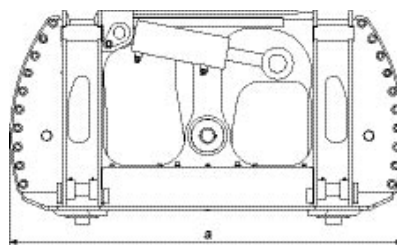

Direktinfäst

Redskapsinfäst

Typ	a. Bredd	b. Höjd	c. Djup	Vikt	Vridutslag	L50	L60	L70	L90
Direktinfäst	1570 mm	860 mm	426 mm	680 kg	$\pm 20^\circ$			X	X
Redskapsinfäst	1570 mm	800 mm	290 mm	590 kg	$\pm 20^\circ$	X	X	X	X