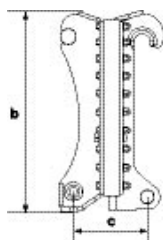

Vid användande av adapter behövs en väljarventil för att kunna styra standard-redskapsfästet eller den vridbara adaptern. Denna funktion säljs separat för att flera maskiner skall kunna förberedas för att bära samma adapter.

Direktinfäst

Redskapsinfäst

Typ	a. Bredd	b. Höjd	c. Djup	Vikt	Vridutslag	L50	L60	L70	L90
Direktinfäst	1570 mm	860 mm	426 mm	680 kg	$\pm 20^\circ$			X	X
Redskapsinfäst	1570 mm	800 mm	290 mm	590 kg	$\pm 20^\circ$	X	X	X	X