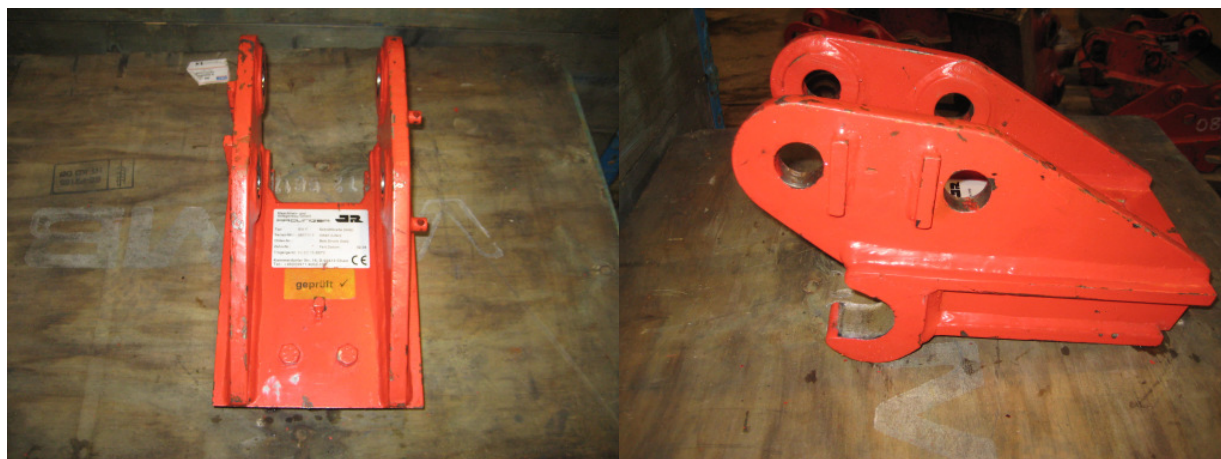

Sonderaktion

Schnellwechsler Rädlinger MS 01 mechanisch Bj. 2008 neu.

Passend z. B. für Volvo EC 15
Ref. Nr. 00.EC15__SWE 581561/1

Sonderpreis 350 €

Zuzüglich gesetzliche MwSt.
Ab Lager Parsdorf
Zwischenverkauf vorbehalten

Ansprechpartner: Herr Rudolf Seitz
Für Rückfragen steht Ihnen Herr Seitz gerne zur Verfügung.
Festnetz: +49 (0)89-909967-26 / Mobil +49 (0)172-8996529