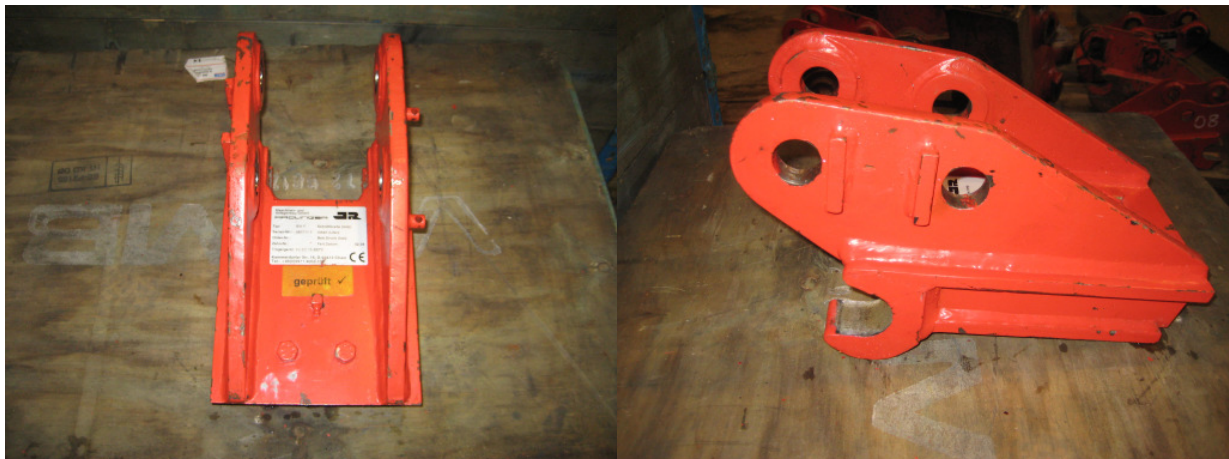

Sonderaktion

Schnellwechsler Rädlinger MS 01 mechanisch Bj. 2008 neu.

Passend z. B. für Volvo EC 15B
Ref. Nr. 00.EC15__SWE 580711/1

Sonderpreis 350 €

Zuzüglich gesetzliche MwSt.
Ab Lager Parsdorf
Zwischenverkauf vorbehalten

Ansprechpartner: Herr Rudolf Seitz
Für Rückfragen steht Ihnen Herr Seitz gerne zur Verfügung.
Festnetz: +49 (0)89-909967-26 / Mobil +49 (0)172-8996529