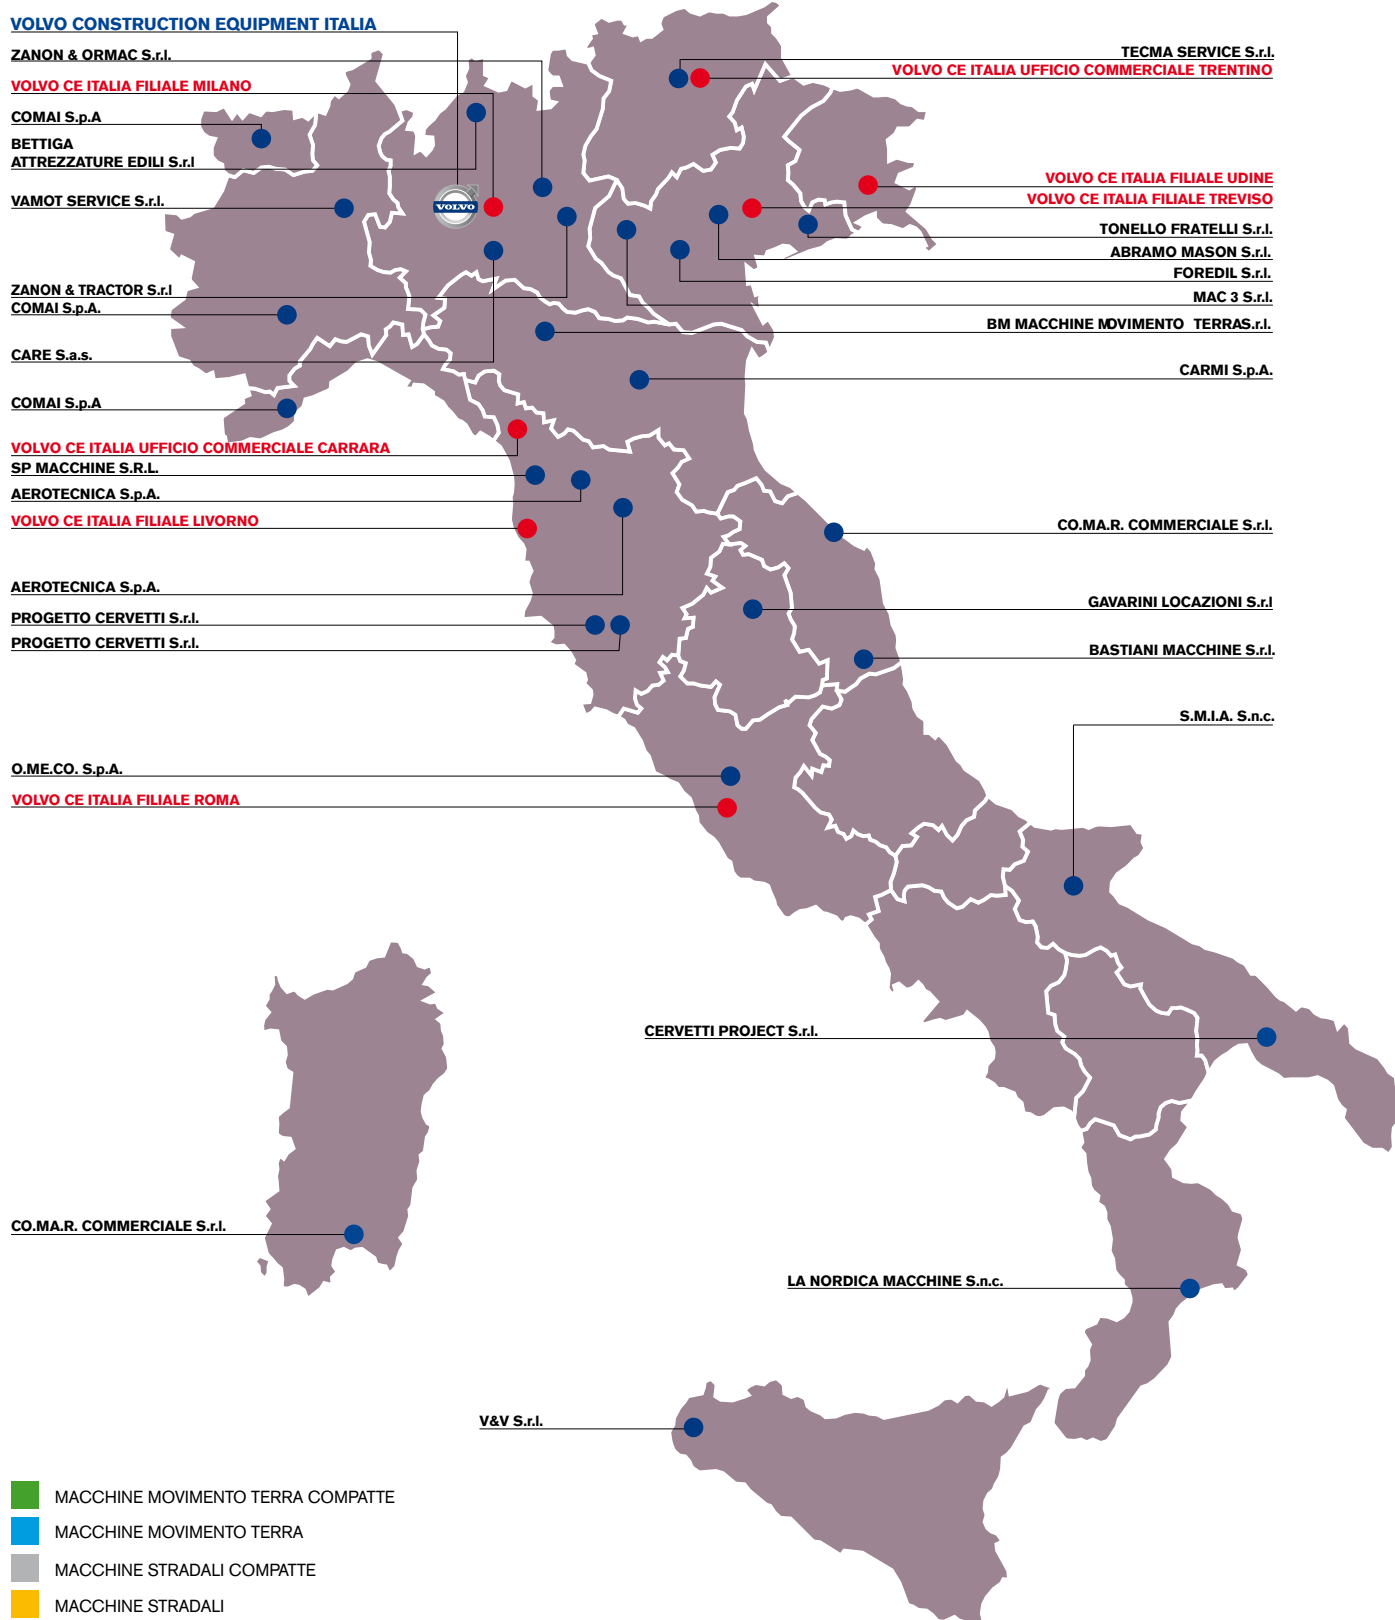

VOLVO CONSTRUCTION EQUIPMENT ITALIA

VOLVO CE ITALIA RETE DI VENDITA

I VOSTRI PARTNERS COMMERCIALI.

RETE DI VENDITA

L'esperienza Volvo a livello internazionale unita a quella dei migliori dealer sul territorio italiano, garantiscono prodotti e servizi di alta qualità, attraverso una copertura capillare di punti vendita.